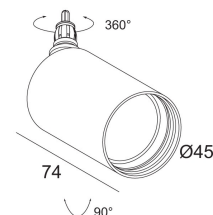

Доступные цвета: ЧЕРНЫЙ (JAC 241 923 MDL B)
БЕЛЫЙ (JAC 241 923 MDL W)

ADJUSTABLE 0° - 90° / 360°
INCL. 1 x LED WHITE 9,5W / CRI>90 / 2700K / 755lm
INCL. 1 x REFLECTOR WFL-40°
INCL. CONVERTOR 48V-DC to 500mA-DC
EXCL. LED POWER SUPPLY 48V-DC
DIMMING BY DALI / 1-10V CONTROL / PUSH BUTTON via 48V modulator
EXCL. JACK SYSTEM

Светодиодная Техника: Источник света: 755 lm // 9 W // 79 lm/W
Светильник: 628 lm // 11 W // 57 lm/W

48V-DC

Класс: III

Вес: 0.4 КГ

Уровень защиты: IP20

Минимальное расстояние: нет данных

Опции: JAC SYSTEM
LED POWER SUPPLY 48V-DC
DIMMABLE MODULATOR