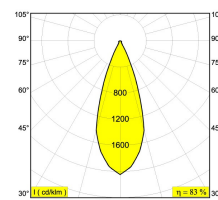

Доступные цвета: ЧЕРНЫЙ (JAC 241 923 MDL B)
БЕЛЫЙ (JAC 241 923 MDL W)

ADJUSTABLE 0° - 90° / 360°
INCL. 1 x LED WHITE 9,5W / CRI>90 / 2700K / 755lm
INCL. 1 x REFLECTOR WFL-40°
INCL. CONVERTOR 48V-DC to 500mA-DC
EXCL. LED POWER SUPPLY 48V-DC
DIMMING BY DALI / 1-10V CONTROL / PUSH BUTTON via 48V modulator
EXCL. JACK SYSTEM