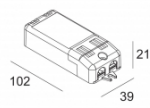

[Ссылка на сайт](#) / [Техническое описание](#)

LED POWER SUPPLY 350mA-DC / 10W DIM8
300 90 110

220-240V / 50-60Hz

Количество светильников: 1