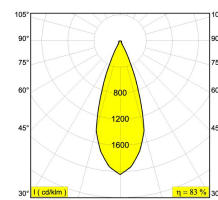

[Ссылка на сайт](#)

Контурная форма/размер: 50 мм

Глубина встройки: 40 мм

Доступные цвета: ЧЕРНЫЙ-ЧЕРНЫЙ (414 241 933 B-B)
БЕЛЫЙ-ЧЕРНЫЙ (414 241 933 W-B)
БЕЛЫЙ-БЕЛЫЙ (414 241 933 W-W)

ADJUSTABLE 0° - 90° / 355°
INCL. 1 x LED WHITE 6,4-9,5W / CRI>90 / 3000K / max.755lm
INCL. 1 x REFLECTOR WFL-40°
EXCL. LED POWER SUPPLY 350-500mA-DC