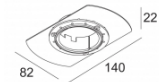

[Ссылка на сайт](#) / [Техническое описание](#)

MOUNTING KIT FLUSH SPY
414 90 01

Ссылки по теме

СВЕТОПРЕЛОМЛЯЮЩИЕ УСТРОЙСТВА

[Ссылка на сайт](#) / [Техническое описание](#)

MIDISPY TUBE
414 03 00

Фото проекта