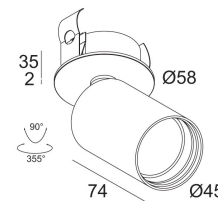

[Ссылка на сайт](#)

Контурная форма/размер: 50 мм

Глубина встройки: 40 мм

Доступные цвета: ЧЕРНЫЙ-ЧЕРНЫЙ (414 241 933 B-B)
БЕЛЫЙ-ЧЕРНЫЙ (414 241 933 W-B)
БЕЛЫЙ-БЕЛЫЙ (414 241 933 W-W)

ADJUSTABLE 0° - 90° / 355°
INCL. 1 x LED WHITE 6,4-9,5W / CRI>90 / 3000K / max.755lm
INCL. 1 x REFLECTOR WFL-40°
EXCL. LED POWER SUPPLY 350-500mA-DC