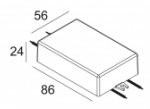

[Ссылка на сайт](#) / [Техническое описание](#)

LED POWER SUPPLY 500mA-DC / 22W DIM8
300 90 5120

110-240V / 50-60Hz

Количество светильников: 2->2(2)