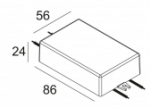

[Ссылка на сайт](#) / [Техническое описание](#)

LED POWER SUPPLY 500mA-DC / 22W DIM8
300 90 5120

110-240V / 50-60Hz

Количество светильников: 2->2(2)