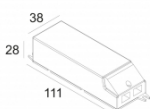

[Ссылка на сайт](#) / [Техническое описание](#)

LED POWER SUPPLY 500mA-DC / 21W
300 90 92

110-240V / 0/50-60Hz

Количество светильников: 2(1)