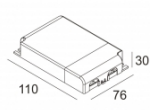

Количество светильников: 2(2) / 2(1)

[Ссылка на сайт](#) / [Техническое описание](#)

LED POWER SUPPLY MULTI-POWER DIM9
300 90 63

110-240V / 0/50-60Hz

Количество светильников: 3(3) / 3(3)

[Ссылка на сайт](#) / [Техническое описание](#)