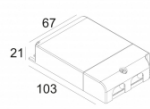

[Ссылка на сайт](#) / [Техническое описание](#)

LED POWER SUPPLY MULTI-POWER DIM1
300 90 64

110-240V / 0/50-60Hz

Количество светильников: 2(2) / 2(1)