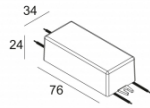

[Ссылка на сайт](#) / [Техническое описание](#)

LED POWER SUPPLY 350mA-DC / 16W DIM8
300 90 312

110-240V / 50-60Hz

Количество светильников: 2(2)