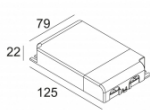

[Ссылка на сайт](#) / [Техническое описание](#)

LED POWER SUPPLY MULTI-POWER DIM9
300 90 63

110-240V / 0/50-60Hz

Количество светильников: 3(3) / 3(3)