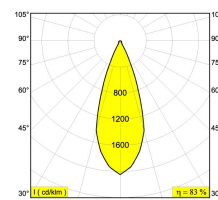

[Ссылка на сайт](#)

Контурная форма/размер: 50 мм

Глубина встройки: 40 мм

Доступные цвета: ЧЕРНЫЙ-ЧЕРНЫЙ (414 241 923 B-B)
БЕЛЫЙ-ЧЕРНЫЙ (414 241 923 W-B)
БЕЛЫЙ-БЕЛЫЙ (414 241 923 W-W)

ADJUSTABLE 0° - 90° / 355°
INCL. 1 x LED WHITE 6,4-9,5W / CRI>90 / 2700K / max.755lm
INCL. 1 x REFLECTOR WFL-40°
EXCL. LED POWER SUPPLY 350-500mA-DC