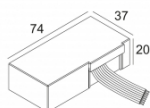

[Ссылка на сайт](#) / [Техническое описание](#)

LED POWER CONVERTER 48V-DC to 350 mA-DC / 19W WDL
300 48 350 WDL

Количество светильников: 2