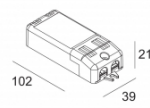

[Ссылка на сайт](#) / [Техническое описание](#)

LED POWER SUPPLY 350mA-DC / 10W DIM8
300 90 110

220-240V / 50-60Hz

Количество светильников: 1