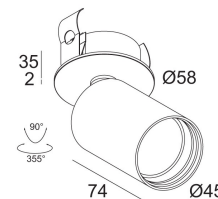

[Ссылка на сайт](#)

Контурная форма/размер: 50 мм

Глубина встройки: 40 мм

Доступные цвета: ЧЕРНЫЙ-ЧЕРНЫЙ (414 241 923 B-B)
БЕЛЫЙ-ЧЕРНЫЙ (414 241 923 W-B)
БЕЛЫЙ-БЕЛЫЙ (414 241 923 W-W)

ADJUSTABLE 0° - 90° / 355°
INCL. 1 x LED WHITE 6,4-9,5W / CRI>90 / 2700K / max.755lm
INCL. 1 x REFLECTOR WFL-40°
EXCL. LED POWER SUPPLY 350-500mA-DC