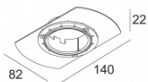

[Ссылка на сайт](#) / [Техническое описание](#)

MOUNTING KIT FLUSH SPY
414 90 01

Ссылки по теме

СВЕТОПРЕЛОМЛЯЮЩИЕ УСТРОЙСТВА

[Ссылка на сайт](#) / [Техническое описание](#)

MIDISPY TUBE
414 03 00

Фото проекта