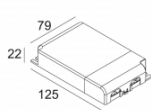

Количество светильников: 3(3) / 3(2)

[Ссылка на сайт](#) / [Техническое описание](#)

LED POWER SUPPLY MULTI-POWER DIM7
300 90 60

110-240V / 50-60Hz

Количество светильников: 3(3) / 3(2)

[Ссылка на сайт](#) / [Техническое описание](#)