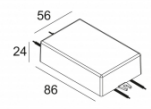

[Ссылка на сайт](#) / [Техническое описание](#)

LED POWER SUPPLY 500mA-DC / 22W DIM8
300 90 5120

110-240V / 50-60Hz

Количество светильников: 3->3(3)