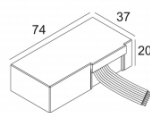

LED POWER CONVERTER 48V-DC to 350 mA-DC / 15W DIM5
300 48 350 ED5
Количество светильников: 3

Ссылка на сайт / Техническое описание