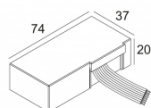

[Ссылка на сайт](#) / [Техническое описание](#)

LED POWER CONVERTER 48V-DC to 350 mA-DC / 15W WDL
300 48 350 WDL

Количество светильников: 3