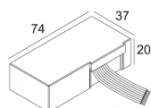

[Ссылка на сайт](#) / [Техническое описание](#)

LED POWER CONVERTER 48V-DC to 500 mA-DC / 22W WDL
300 48 500 WDL

Количество светильников: 3