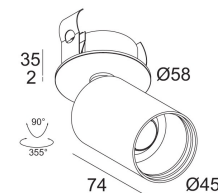

[Ссылка на сайт](#)

Контурная форма/размер: 50 мм

Глубина встройки: 40 мм

Доступные цвета: ЧЕРНЫЙ-ЧЕРНЫЙ (414 242 832 B-B)
БЕЛЫЙ-ЧЕРНЫЙ (414 242 832 W-B)
БЕЛЫЙ-БЕЛЫЙ (414 242 832 W-W)

ADJUSTABLE 0° - 90° / 355°
INCL. 1 x LED WHITE 4,1-6W / CRI>80 / 3000K / max.558lm
INCL. 1 x LENS FL-20°
EXCL. LED POWER SUPPLY 350-500mA-DC
ON REQUEST : 4000K