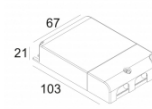

Количество светильников: 3->3(3)

[Ссылка на сайт](#) / [Техническое описание](#)

LED POWER SUPPLY MULTI-POWER
300 90 914

110-240V / 50-60Hz

Количество светильников: 5(5) / 5(5)

[Ссылка на сайт](#) / [Техническое описание](#)