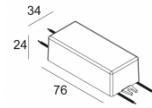

[Ссылка на сайт](#) / [Техническое описание](#)

LED POWER SUPPLY 350mA-DC / 16W DIM8
300 90 312

110-240V / 50-60Hz

Количество светильников: 2->3(3)