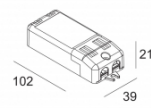

[Ссылка на сайт](#) / [Техническое описание](#)

LED POWER SUPPLY 350mA-DC / 10W DIM8
300 90 110

220-240V / 50-60Hz

Количество светильников: 2->2