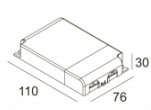

[Ссылка на сайт](#) / [Техническое описание](#)

LED POWER SUPPLY MULTI-POWER HV
300 90 135

220-240V / 50-60Hz

Количество светильников: 4->6 / 3->6