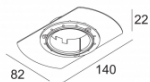

МОНТАЖНЫЕ КОМПЛЕКТЫ

[Ссылка на сайт](#) / [Техническое описание](#)