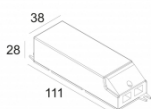

[Ссылка на сайт](#) / [Техническое описание](#)

LED POWER SUPPLY 500mA-DC / 21W
300 90 92

110-240V / 0/50-60Hz

Количество светильников: 3(1)