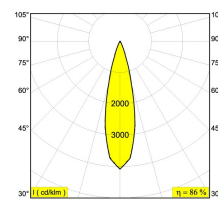

[Ссылка на сайт](#)

Контурная форма/размер: 50 мм

Глубина встройки: 40 мм

Доступные цвета: ЧЕРНЫЙ-ЧЕРНЫЙ (414 242 832 B-B)
БЕЛЫЙ-ЧЕРНЫЙ (414 242 832 W-B)
БЕЛЫЙ-БЕЛЫЙ (414 242 832 W-W)

ADJUSTABLE 0° - 90° / 355°
INCL. 1 x LED WHITE 4,1-6W / CRI>80 / 3000K / max.558lm
INCL. 1 x LENS FL-20°
EXCL. LED POWER SUPPLY 350-500mA-DC
ON REQUEST : 4000K