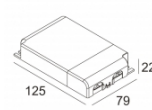

[Ссылка на сайт](#) / [Техническое описание](#)

LED POWER SUPPLY MULTI-POWER HV DIM7
300 90 134

110-240V / 50-60Hz

Количество светильников: 8(8) / 7(6)