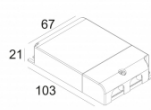

[Ссылка на сайт](#) / [Техническое описание](#)

LED POWER SUPPLY MULTI-POWER DIM7
300 90 60

110-240V / 50-60Hz

Количество светильников: 3(3) / 3(2)