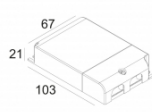

[Ссылка на сайт](#) / [Техническое описание](#)

LED POWER SUPPLY MULTI-POWER DIM7
300 90 60

110-240V / 50-60Hz

Количество светильников: 2(2) / - / -