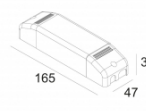

[Ссылка на сайт](#) / [Техническое описание](#)

LED POWER SUPPLY MULTI-POWER DIM5
300 90 61

220-240V / 50-60Hz

Количество светильников: 2 / - / -