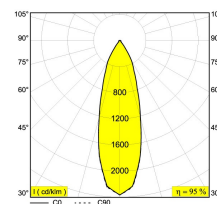

[Ссылка на сайт](#)

Контурная форма/размер: 46 мм

Глубина встройки: 90 мм

Толщина монтажной поверхности: min.5

Доступные цвета: ЧЕРНЫЙ (302 22 811 922 В)
БЕЛЫЙ (302 22 811 922 W)

NONADJUSTABLE

INCL. 1 x LED WHITE 7,1W / CRI>90 / 2700K / 743lm

INCL. 1 x REFLECTOR FL-35°

EXCL. LED POWER SUPPLY 350mA-DC

Светодиодная Техника: Источник света: 743 lm // 7 W // 111 lm/W
Светильник: 706 lm // 8 W // 86 lm/W

Класс: III

Вес: 0.2 КГ

Уровень защиты: IP20

Минимальное расстояние: нет данных