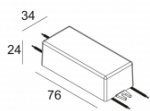

[Ссылка на сайт](#) / [Техническое описание](#)

LED POWER SUPPLY 350mA-DC / 16W DIM8
300 90 312

110-240V / 50-60Hz

Количество светильников: 2(2)