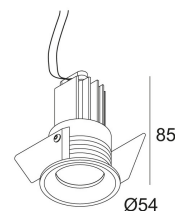

[Ссылка на сайт](#)

Контурная форма/размер: 46 мм

Глубина встройки: 90 мм

Толщина монтажной поверхности: min.5

Доступные цвета: ЧЕРНЫЙ (302 22 811 922 В)
БЕЛЫЙ (302 22 811 922 W)

NONADJUSTABLE

INCL. 1 x LED WHITE 7,1W / CRI>90 / 2700K / 743lm

INCL. 1 x REFLECTOR FL-35°

EXCL. LED POWER SUPPLY 350mA-DC

Светодиодная Техника: Источник света: 743 lm // 7 W // 111 lm/W
Светильник: 706 lm // 8 W // 86 lm/W

Класс: III

Вес: 0.2 КГ

Уровень защиты: IP20

Минимальное расстояние: нет данных