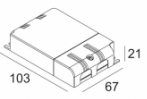

[Ссылка на сайт](#) / [Техническое описание](#)

LED POWER SUPPLY MULTI-POWER DIM6
300 90 68
110-240V / 50-60Hz
Количество светильников: 2->13(11) / 2->13(8) / -