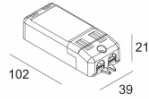

[Ссылка на сайт](#) / [Техническое описание](#)

LED POWER SUPPLY 350mA-DC / 10W DIM8
300 90 110
220-240V / 50-60Hz
Количество светильников: 5->7