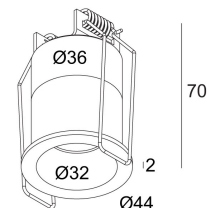

[Ссылка на сайт](#)

Контурная форма/размер:  38 мм

Глубина встройки: 80 мм

Толщина монтажной поверхности: max.35

Доступные цвета: АЛЮМ. СЕРЫЙ (302 22 831 A)
БЕЛЫЙ (302 22 831 W)

INCL. 1 x LED WHITE 1,1-1,6W / CRI>80 / 3000K

INCL. 1 x LENS 10°

EXCL. LED POWER SUPPLY 350-500mA-DC

Светодиодная Техника: Источник света: 168 lm // 1 W // 117 lm/W
Светильник: 166 lm // 2 W // 83 lm/W

Класс: III

Вес: 0.1 КГ

Уровень защиты: IP20

Минимальное расстояние: нет данных