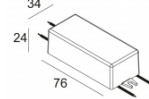

[Ссылка на сайт](#) / [Техническое описание](#)

LED POWER SUPPLY 350mA-DC / 16W DIM8
300 90 312
110-240V / 50-60Hz
Количество светильников: 7->12(12)