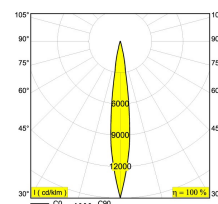

[Ссылка на сайт](#)

Контурная форма/размер:  38 мм

Глубина встройки: 80 мм

Толщина монтажной поверхности: max.35

Доступные цвета: АЛЮМ. СЕРЫЙ (302 22 831 A)
БЕЛЫЙ (302 22 831 W)

INCL. 1 x LED WHITE 1,1-1,6W / CRI>80 / 3000K