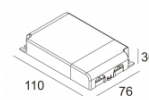

[Ссылка на сайт](#) / [Техническое описание](#)

LED POWER SUPPLY MULTI-POWER HV
300 90 135
220-240V / 50-60Hz
Количество светильников: 18->23 / 12->23 / -