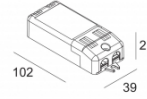

[Ссылка на сайт](#) / [Техническое описание](#)

LED POWER SUPPLY 500mA-DC / 11W DIM8
300 90 119
220-240V / 50-60Hz
Количество светильников: 4->6