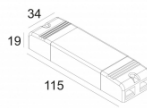

[Ссылка на сайт](#) / [Техническое описание](#)

LED POWER SUPPLY 350mA-DC / 15W
300 90 91
110-240V / 50-60Hz
Количество светильников: 11(7)