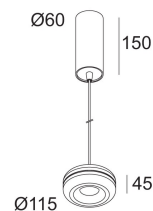

Доступные цвета: БЕЛЫЙ (286 691 811 932 ED8 W)

INCL. 1 x LED WHITE 7,1W / CRI>90 / 3000K / 774lm
INCL. REFLECTOR FL-33°
INCL. DIMMABLE POWER SUPPLY 350mA-DC
MAINS DIMMING - TRAILING EDGE
INCL. 1 x BIPOLAR CABLE 2 x 0.5mm² 1,6m

Светодиодная Техника: Источник света: 774 lm // 7 W // 116 lm/W
Светильник: 8 W

220-240V / 0|50-60Hz

Класс: II

Вес: 1 КГ
Уровень защиты: IP20
Минимальное расстояние: нет данных

Для подробных инструкций по установке обратитесь, пожалуйста, к руководству [286_691_811_XXX_ED8_HAND.pdf](#)