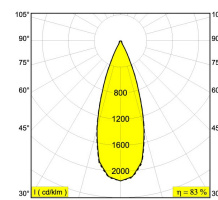

Date

Name

Client

Project Name

Quote#

Type/Quantity

MAXISPY ON HP 92735 ADM DIM1

414 46 21 923 ADM ED1

[Ссылка на сайт](#)

Доступные цвета: ЧЕРНЫЙ (414 46 21 923 ADM ED1 B)
БЕЛЫЙ (414 46 21 923 ADM ED1 W)

ADJUSTABLE 0-90°/355°
INCL.1 x LED WHITE 24,3W / CRI>90 / 2700K / 2653lm
INCL.1 x REFLECTOR FL-35°
INCL.1 x 3F MULTI ADAPTOR
INCL.DIMMABLE LED POWER SUPPLY 700mA-DC
DIMMING BY 1-10V CONTROL
ON REQUEST : 4000K

Светодиодная Техника (источник света) 2653 lm // 24 W // 113 lm/W
Светодиодная Техника (светильник) 2203 lm // 28 W // 79 lm/W

120-240V / 50-60Hz

Вес: 1.3 КГ
Уровень защиты: IP20
Минимальное расстояние: нет данных

Класс I

Аксессуары HONEYCOMB 78
SOFTENING LENS 78

Требования: MAXI SPY TUBE
TRACK 3F DIM

Для подробных инструкций по установке обратитесь, пожалуйста, к руководству [414_46_21_XXX_ADM_ED1_HAND.pdf](#)