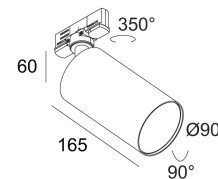

Date

Name

Client

Project Name

Quote#

Type/Quantity

MAXISPY ON HP 92735 ADM DIM1

414 46 21 923 ADM ED1

[Ссылка на сайт](#)

Доступные цвета: ЧЕРНЫЙ (414 46 21 923 ADM ED1 B)
БЕЛЫЙ (414 46 21 923 ADM ED1 W)

ADJUSTABLE 0-90°/355°
INCL.1 x LED WHITE 24,3W / CRI>90 / 2700K / 2653lm
INCL.1 x REFLECTOR FL-35°
INCL.1 x 3F MULTI ADAPTOR
INCL.DIMMABLE LED POWER SUPPLY 700mA-DC
DIMMING BY 1-10V CONTROL
ON REQUEST : 4000K

Светодиодная Техника (источник света) 2653 lm // 24 W // 113 lm/W
Светодиодная Техника (светильник) 2203 lm // 28 W // 79 lm/W

120-240V / 50-60Hz

Вес: 1.3 КГ
Уровень защиты: IP20
Минимальное расстояние: нет данных

Класс I

Аксессуары HONEYCOMB 78
SOFTENING LENS 78

Требования: MAXI SPY TUBE
TRACK 3F DIM

Для подробных инструкций по установке обратитесь, пожалуйста, к руководству [414_46_21_XXX_ADM_ED1_HAND.pdf](#)