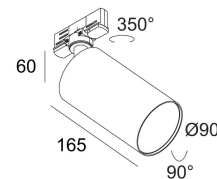

Date

Name

Client

Project Name

Quote#

Type/Quantity

MAXISPY ON HP 82720 ADM DIM1

414 46 21 822 ADM ED1

[Ссылка на сайт](#)

Доступные цвета: ЧЕРНЫЙ (414 46 21 822 ADM ED1 B)
БЕЛЫЙ (414 46 21 822 ADM ED1 W)

ADJUSTABLE 0-90°/355°
INCL. 1 x LED WHITE 24,3W / CRI>80 / 2700K / 3183lm
INCL. 1 x REFLECTOR FL-20°
INCL. 1 x 3F MULTI ADAPTOR
INCL. DIMMABLE LED POWER SUPPLY 700mA-DC
DIMMING BY 1-10V CONTROL
ON REQUEST : 4000K

Светодиодная Техника (источник света) 3183 lm // 24 W // 135 lm/W
Светодиодная Техника (светильник) 2572 lm // 28 W // 92 lm/W

120-240V / 50-60Hz

Вес: 1.3 КГ
Уровень защиты: IP20
Минимальное расстояние: нет данных

Класс I

Аксессуары HONEYCOMB 78
SOFTENING LENS 78

Требования: MAXI SPY TUBE
TRACK 3F DIM

Для подробных инструкций по установке обратитесь, пожалуйста, к руководству [414_46_21_XXX_ADM_ED1_HAND.pdf](#)