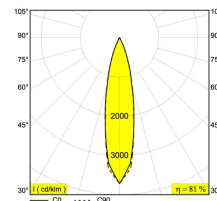

Date

Name

Client

Project Name

Quote#

Type/Quantity

MAXISPY ON HP 82720 ADM DIM1

414 46 21 822 ADM ED1

[Ссылка на сайт](#)

Доступные цвета: ЧЕРНЫЙ (414 46 21 822 ADM ED1 B)
БЕЛЫЙ (414 46 21 822 ADM ED1 W)

ADJUSTABLE 0-90°/355°
INCL. 1 x LED WHITE 24,3W / CRI>80 / 2700K / 3183lm
INCL. 1 x REFLECTOR FL-20°
INCL. 1 x 3F MULTI ADAPTOR
INCL. DIMMABLE LED POWER SUPPLY 700mA-DC
DIMMING BY 1-10V CONTROL
ON REQUEST : 4000K

Светодиодная Техника (источник света) 3183 lm // 24 W // 135 lm/W
Светодиодная Техника (светильник) 2572 lm // 28 W // 92 lm/W

120-240V / 50-60Hz

Вес: 1.3 КГ
Уровень защиты: IP20
Минимальное расстояние: нет данных

Класс I

Аксессуары HONEYCOMB 78
SOFTENING LENS 78

Требования: MAXI SPY TUBE
TRACK 3F DIM

Для подробных инструкций по установке обратитесь, пожалуйста, к руководству [414_46_21_XXX_ADM_ED1_HAND.pdf](#)