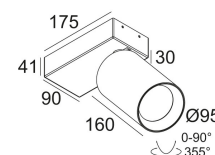

Date

Name

Client

Project Name

Quote#

Type/Quantity

MAXISPY ON 95 930 DIM5

414 562 21 93 ED5

[Ссылка на сайт](#)

Доступные цвета: ЧЕРНЫЙ (414 562 21 93 ED5 B)
БЕЛЫЙ (414 562 21 93 ED5 W)

ADJUSTABLE 0-90°/355°
INCL. 1 x LED WHITE 43,9W / CRI>90 / 3000K / 4486lm
EXCL. 1 x REFLECTOR FL-20° / FL-38° / WFL-50°
INCL. DIMMABLE LED POWER SUPPLY 1200mA-DC
DIMMING BY DALI
ON REQUEST : 4000K

Светодиодная Техника: Источник света: 4486 lm // 43 W // 105 lm/W
Светильник: 3499 lm // 51 W // 69 lm/W

220-240V / 50-60Hz

Класс: I

Вес: 1.8 КГ
Уровень защиты: IP20
Минимальное расстояние: нет данных

Аксессуары: HONEYCOMB 74
SOFTENING LENS 74

Требования: MAXI SPY 95 TUBE
REFLECTOR 73/H51

Для подробных инструкций по установке обратитесь, пожалуйста, к руководству [414_562_21_XX_ED5_HAND.pdf](#)