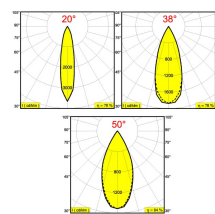

Date

Name

Client

Project Name

Quote#

Type/Quantity

MAXISPY ON 95 930 DIM5

414 562 21 93 ED5

[Ссылка на сайт](#)

Доступные цвета: ЧЕРНЫЙ (414 562 21 93 ED5 B)
БЕЛЫЙ (414 562 21 93 ED5 W)

ADJUSTABLE 0-90°/355°
INCL. 1 x LED WHITE 43,9W / CRI>90 / 3000K / 4486lm
EXCL. 1 x REFLECTOR FL-20° / FL-38° / WFL-50°
INCL. DIMMABLE LED POWER SUPPLY 1200mA-DC
DIMMING BY DALI
ON REQUEST : 4000K

Светодиодная Техника: Источник света: 4486 lm // 43 W // 105 lm/W
Светильник: 3499 lm // 51 W // 69 lm/W

220-240V / 50-60Hz

Класс: I

Вес: 1.8 КГ
Уровень защиты: IP20
Минимальное расстояние: нет данных

Аксессуары: HONEYCOMB 74
SOFTENING LENS 74

Требования: MAXI SPY 95 TUBE
REFLECTOR 73/H51

Для подробных инструкций по установке обратитесь, пожалуйста, к руководству [414_562_21_XX_ED5_HAND.pdf](#)