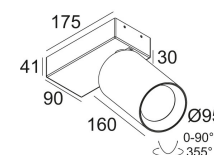

Date

Name

Client

Project Name

Quote#

Type/Quantity

MAXISPY ON 95 930 DIM1

414 561 21 93 ED1

[Ссылка на сайт](#)

Доступные цвета: ЧЕРНЫЙ (414 561 21 93 ED1 B)
БЕЛЫЙ (414 561 21 93 ED1 W)

ADJUSTABLE 0-90°/355°
INCL. 1 x LED WHITE 37,9W / CRI>90 / 3000K / 3979lm
EXCL. 1 x REFLECTOR FL-20° / FL-38° / WFL-50°
INCL. DIMMABLE LED POWER SUPPLY 1050mA-DC
DIMMING BY 1-10V CONTROL
ON REQUEST : 4000K

Светодиодная Техника: Источник света: 3979 lm // 37 W // 108 lm/W
Светильник: 3104 lm // 44 W // 71 lm/W

220-240V / 50-60Hz

Класс: I

Вес: 1.8 КГ
Уровень защиты: IP20
Минимальное расстояние: нет данных

Аксессуары: HONEYCOMB 74
SOFTENING LENS 74

Требования: MAXI SPY 95 TUBE
REFLECTOR 73/H51

Для подробных инструкций по установке обратитесь, пожалуйста, к руководству [414_561_21_XX_ED1_HAND.pdf](#)