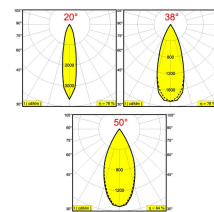

[Ссылка на сайт](#)

Доступные цвета: ЧЕРНЫЙ (414 561 21 93 ED1 B)  
БЕЛЫЙ (414 561 21 93 ED1 W)

ADJUSTABLE 0-90°/355°  
INCL. 1 x LED WHITE 37,9W / CRI>90 / 3000K / 3979lm  
EXCL. 1 x REFLECTOR FL-20° / FL-38° / WFL-50°  
INCL. DIMMABLE LED POWER SUPPLY 1050mA-DC  
DIMMING BY 1-10V CONTROL  
ON REQUEST : 4000K

Светодиодная Техника: Источник света: 3979 lm // 37 W // 108 lm/W  
Светильник: 3104 lm // 44 W // 71 lm/W

220-240V / 50-60Hz

Класс: I

Вес: 1.8 КГ  
Уровень защиты: IP20  
Минимальное расстояние: нет данных