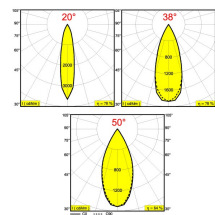

[Ссылка на сайт](#)

Доступные цвета: ЧЕРНЫЙ (414 561 21 93 В)  
БЕЛЫЙ (414 561 21 93 W)

ADJUSTABLE 0-90°/355°  
INCL. 1 x LED WHITE 37,9W / CRI>90 / 3000K / 3979lm  
EXCL. 1 x REFLECTOR FL-20° / FL-38° / WFL-50°  
INCL. LED POWER SUPPLY 1050mA-DC  
ON REQUEST : 4000K

Светодиодная Техника: Источник света: 3979 lm // 37 W // 108 lm/W  
Светильник: 3104 lm // 44 W // 71 lm/W

220-240V / 50-60Hz

Класс: I

Вес: 1.8 КГ  
Уровень защиты: IP20  
Минимальное расстояние: нет данных