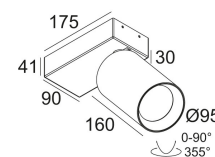

[Ссылка на сайт](#)

Доступные цвета: ЧЕРНЫЙ (414 561 21 93 В)  
БЕЛЫЙ (414 561 21 93 W)

ADJUSTABLE 0-90°/355°  
INCL. 1 x LED WHITE 37,9W / CRI>90 / 3000K / 3979lm  
EXCL. 1 x REFLECTOR FL-20° / FL-38° / WFL-50°  
INCL. LED POWER SUPPLY 1050mA-DC  
ON REQUEST : 4000K

Светодиодная Техника: Источник света: 3979 lm // 37 W // 108 lm/W  
Светильник: 3104 lm // 44 W // 71 lm/W

220-240V / 50-60Hz

Класс: I

Вес: 1.8 КГ  
Уровень защиты: IP20  
Минимальное расстояние: нет данных