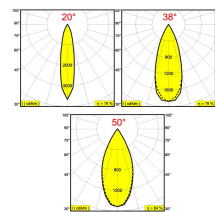

Date

Name

Client

Project Name

Quote#

Type/Quantity

MAXISPY ON 95 927 DIM5

414 562 21 92 ED5

[Ссылка на сайт](#)

Доступные цвета: ЧЕРНЫЙ (414 562 21 92 ED5 B)
БЕЛЫЙ (414 562 21 92 ED5 W)

ADJUSTABLE 0-90°/355°
INCL. 1 x LED WHITE 43,9W / CRI>90 / 2700K / 4324lm
EXCL. 1 x REFLECTOR FL-20° / FL-38° / WFL-50°
INCL. DIMMABLE LED POWER SUPPLY 1200mA-DC
DIMMING BY DALI
ON REQUEST : 4000K

Светодиодная Техника: Источник света: 4324 lm // 43 W // 101 lm/W
Светильник: 3373 lm // 51 W // 67 lm/W

220-240V / 50-60Hz

Класс: I

Вес: 1.8 КГ
Уровень защиты: IP20
Минимальное расстояние: нет данных

Аксессуары: HONEYCOMB 74
SOFTENING LENS 74

<p>Ссылка на сайт / Техническое описание</p>  <p>Ø74</p> <p>HONEYCOMB 74 414 04 01</p>	<p>Ссылка на сайт / Техническое описание</p>  <p>Ø74</p> <p>SOFTENING LENS 74 414 04 04</p>	<p>Ссылка на сайт / Техническое описание</p>  <p>MAXISPY 95 TUBE 414 08 00</p>	<p>Ссылка на сайт / Техническое описание</p>  <p>51</p> <p>Ø68</p> <p>REFLECTOR 7365/H51 - 50° 414 99 50</p>
<p>Ссылка на сайт / Техническое описание</p>  <p>51</p> <p>Ø68</p> <p>REFLECTOR 7369/H51 - 20° 414 99 20</p>	<p>Ссылка на сайт / Техническое описание</p>  <p>51</p> <p>Ø68</p> <p>REFLECTOR 7369/H51 - 38° 414 99 38</p>		