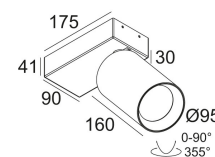

Date

Name

Client

Project Name

Quote#

Type/Quantity

MAXISPY ON 95 927 DIM5

414 562 21 92 ED5

[Ссылка на сайт](#)

Доступные цвета: ЧЕРНЫЙ (414 562 21 92 ED5 B)
БЕЛЫЙ (414 562 21 92 ED5 W)

ADJUSTABLE 0-90°/355°
INCL. 1 x LED WHITE 43,9W / CRI>90 / 2700K / 4324lm
EXCL. 1 x REFLECTOR FL-20° / FL-38° / WFL-50°
INCL. DIMMABLE LED POWER SUPPLY 1200mA-DC
DIMMING BY DALI
ON REQUEST : 4000K

Светодиодная Техника: Источник света: 4324 lm // 43 W // 101 lm/W
Светильник: 3373 lm // 51 W // 67 lm/W

220-240V / 50-60Hz

Класс: I

Вес: 1.8 КГ
Уровень защиты: IP20
Минимальное расстояние: нет данных

Аксессуары: HONEYCOMB 74
SOFTENING LENS 74

Требования: MAXI SPY 95 TUBE
REFLECTOR 73/H51

Для подробных инструкций по установке обратитесь, пожалуйста, к руководству [414_562_21_XX_ED5_HAND.pdf](#)