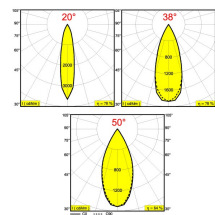

[Ссылка на сайт](#)

Доступные цвета: ЧЕРНЫЙ (414 561 21 92 ED1 B)
БЕЛЫЙ (414 561 21 92 ED1 W)

ADJUSTABLE 0-90°/355°
INCL. 1 x LED WHITE 37,9W / CRI>90 / 2700K / 3837lm
EXCL. 1 x REFLECTOR FL-20° / FL-38° / WFL-50°
INCL. DIMMABLE LED POWER SUPPLY 1050mA-DC
DIMMING BY 1-10V CONTROL
ON REQUEST : 4000K

Светодиодная Техника: Источник света: 3837 lm // 37 W // 104 lm/W
Светильник: 2993 lm // 44 W // 69 lm/W

220-240V / 50-60Hz

Класс: I

Вес: 1.8 КГ
Уровень защиты: IP20
Минимальное расстояние: нет данных

Аксессуары: HONEYCOMB 74
SOFTENING LENS 74