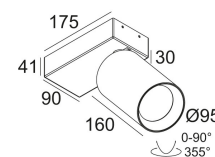

Date

Name

Client

Project Name

Quote#

Type/Quantity

MAXISPY ON 95 927 DIM1

414 561 21 92 ED1

[Ссылка на сайт](#)

Доступные цвета: ЧЕРНЫЙ (414 561 21 92 ED1 B)
БЕЛЫЙ (414 561 21 92 ED1 W)

ADJUSTABLE 0-90°/355°
INCL. 1 x LED WHITE 37,9W / CRI>90 / 2700K / 3837lm
EXCL. 1 x REFLECTOR FL-20° / FL-38° / WFL-50°
INCL. DIMMABLE LED POWER SUPPLY 1050mA-DC
DIMMING BY 1-10V CONTROL
ON REQUEST : 4000K

Светодиодная Техника: Источник света: 3837 lm // 37 W // 104 lm/W
Светильник: 2993 lm // 44 W // 69 lm/W

220-240V / 50-60Hz

Класс: I

Вес: 1.8 КГ
Уровень защиты: IP20
Минимальное расстояние: нет данных

Аксессуары: HONEYCOMB 74
SOFTENING LENS 74

Требования: MAXI SPY 95 TUBE
REFLECTOR 73/H51

Для подробных инструкций по установке обратитесь, пожалуйста, к руководству [414_561_21_XX_ED1_HAND.pdf](#)