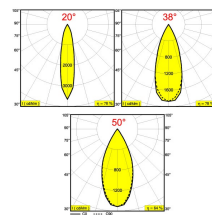

Доступные цвета: ЧЕРНЫЙ (414 561 21 92 ADM B)  
 БЕЛЫЙ (414 561 21 92 ADM W)

ADJUSTABLE 0-90°/355°  
 INCL. 1 x LED WHITE 37,9W / CRI>90 / 2700K / 3837lm  
 EXCL. 1 x REFLECTOR FL-20° / FL-38° / WFL-50°  
 INCL. 1 x 3F MULTI ADAPTOR  
 INCL. LED POWER SUPPLY 1050mA-DC  
 ON REQUEST : 4000K