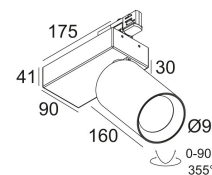

Доступные цвета: ЧЕРНЫЙ (414 561 21 92 ADM B)  
 БЕЛЫЙ (414 561 21 92 ADM W)

ADJUSTABLE 0-90°/355°  
 INCL. 1 x LED WHITE 37,9W / CRI>90 / 2700K / 3837lm  
 EXCL. 1 x REFLECTOR FL-20° / FL-38° / WFL-50°  
 INCL. 1 x 3F MULTI ADAPTOR  
 INCL. LED POWER SUPPLY 1050mA-DC  
 ON REQUEST : 4000K