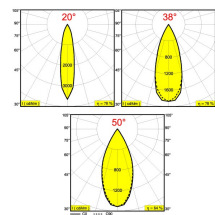

[Ссылка на сайт](#)

Доступные цвета: ЧЕРНЫЙ (414 561 21 92 В)
БЕЛЫЙ (414 561 21 92 W)

ADJUSTABLE 0-90°/355°
INCL. 1 x LED WHITE 37,9W / CRI>90 / 2700K / 3837lm
EXCL. 1 x REFLECTOR FL-20° / FL-38° / WFL-50°
INCL. LED POWER SUPPLY 1050mA-DC
ON REQUEST : 4000K

Светодиодная Техника: Источник света: 3837 lm // 37 W // 104 lm/W
Светильник: 2993 lm // 44 W // 69 lm/W

220-240V / 50-60Hz

Класс: I

Вес: 1.8 КГ
Уровень защиты: IP20
Минимальное расстояние: нет данных

Аксессуары: HONEYCOMB 74
SOFTENING LENS 74