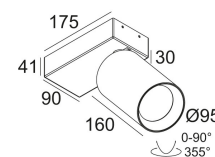

[Ссылка на сайт](#)

Доступные цвета: ЧЕРНЫЙ (414 561 21 92 В)
БЕЛЫЙ (414 561 21 92 W)

ADJUSTABLE 0-90°/355°
INCL. 1 x LED WHITE 37,9W / CRI>90 / 2700K / 3837lm
EXCL. 1 x REFLECTOR FL-20° / FL-38° / WFL-50°
INCL. LED POWER SUPPLY 1050mA-DC
ON REQUEST : 4000K

Требования: MAXI SPY 95 TUBE
REFLECTOR 73/H51

Для подробных инструкций по установке обратитесь, пожалуйста, к руководству [414_561_21_XX_HAND.pdf](#)

MAXISPY ON 95 927

414 561 21 92

Ссылки по теме

СВЕТОПРЕЛОМЛЯЮЩИЕ УСТРОЙСТВА

| | | | |
|--|--|---|---|
| <p>Ссылка на сайт / Техническое описание</p>  <p>Ø74</p> <p>HONEYCOMB 74 414 04 01</p> | <p>Ссылка на сайт / Техническое описание</p>  <p>Ø74</p> <p>SOFTENING LENS 74 414 04 04</p> | <p>Ссылка на сайт / Техническое описание</p>  <p>MAXISPY 95 TUBE 414 08 00</p> | <p>Ссылка на сайт / Техническое описание</p>  <p>51</p> <p>Ø68</p> <p>REFLECTOR 7365/H51 - 50° 414 99 50</p> |
| <p>Ссылка на сайт / Техническое описание</p>  <p>51</p> <p>Ø68</p> <p>REFLECTOR 7369/H51 - 20° 414 99 20</p> | <p>Ссылка на сайт / Техническое описание</p>  <p>51</p> <p>Ø68</p> <p>REFLECTOR 7369/H51 - 38° 414 99 38</p> | | |