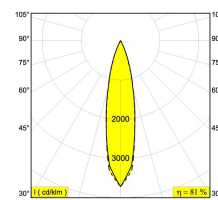

Date

Name

Client

Project Name

Quote#

Type/Quantity

MAXISPY ON 93020 DIM1

414 46 21 932 ED1

[Ссылка на сайт](#)

Доступные цвета: ЧЕРНЫЙ (414 46 21 932 ED1 B)
БЕЛЫЙ (414 46 21 932 ED1 W)

ADJUSTABLE 0-90°/355°
INCL. 1 x LED WHITE 24,3W / CRI>90 / 3000K / 2752lm
INCL. 1 x REFLECTOR FL-20°
INCL. DIMMABLE LED POWER SUPPLY 700mA-DC
DIMMING BY 1-10V CONTROL
ON REQUEST : 4000K

Светодиодная Техника: Источник света: 2752 lm // 24 W // 117 lm/W
Светильник: 2224 lm // 28 W // 80 lm/W

120-240V / 50-60Hz

Класс: II

Вес: 1.3 КГ
Уровень защиты: IP20
Минимальное расстояние: нет данных

Опции: COVERSET R 90-100

Аксессуары: HONEYCOMB 78
SOFTENING LENS 78

Требования: MAXI SPY TUBE

Для подробных инструкций по установке обратитесь, пожалуйста, к руководству [414_46_21_XXX_ED1_HAND.pdf](#)