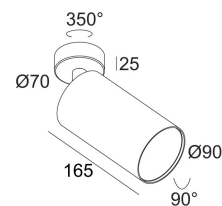

[Ссылка на сайт](#)

Доступные цвета: ЧЕРНЫЙ (414 46 21 932 ED1 B)
БЕЛЫЙ (414 46 21 932 ED1 W)

ADJUSTABLE 0-90°/355°
INCL. 1 x LED WHITE 24,3W / CRI>90 / 3000K / 2752lm
INCL. 1 x REFLECTOR FL-20°
INCL. DIMMABLE LED POWER SUPPLY 700mA-DC
DIMMING BY 1-10V CONTROL
ON REQUEST : 4000K

Светодиодная Техника: Источник света: 2752 lm // 24 W // 117 lm/W
Светильник: 2224 lm // 28 W // 80 lm/W

120-240V / 50-60Hz

Класс: II

Вес: 1.3 КГ
Уровень защиты: IP20
Минимальное расстояние: нет данных

Опции: COVERSET R 90-100