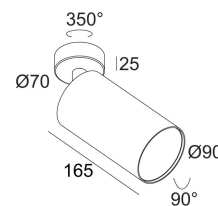

[Ссылка на сайт](#)

Доступные цвета: ЧЕРНЫЙ (414 46 21 924 ED1 B)
БЕЛЫЙ (414 46 21 924 ED1 W)

ADJUSTABLE 0-90°/355°
INCL. 1 x LED WHITE 24,3W / CRI>90 / 2700K / 2653lm
INCL. 1 x REFLECTOR WFL-50°
INCL. DIMMABLE LED POWER SUPPLY 700mA-DC
DIMMING BY 1-10V CONTROL
ON REQUEST : 4000K

Светодиодная Техника: Источник света: 2653 lm // 24 W // 113 lm/W
Светильник: 2083 lm // 28 W // 75 lm/W

120-240V / 50-60Hz

Класс: II

Вес: 1.3 КГ
Уровень защиты: IP20
Минимальное расстояние: нет данных

Опции: COVERSET R 90-100

Аксессуары: HONEYCOMB 78
SOFTENING LENS 78

Требования: MAXI SPY TUBE

Для подробных инструкций по установке обратитесь, пожалуйста, к руководству [414_46_21_XXX_ED1_HAND.pdf](#)

MAXISPY ON 92750 DIM1
414 46 21 924 ED1