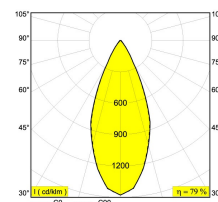

Date

Name

Client

Project Name

Quote#

Type/Quantity

MAXISPY ON 92750 DIM1

414 46 21 924 ED1

[Ссылка на сайт](#)

Доступные цвета: ЧЕРНЫЙ (414 46 21 924 ED1 B)
БЕЛЫЙ (414 46 21 924 ED1 W)

ADJUSTABLE 0-90°/355°
INCL. 1 x LED WHITE 24,3W / CRI>90 / 2700K / 2653lm
INCL. 1 x REFLECTOR WFL-50°
INCL. DIMMABLE LED POWER SUPPLY 700mA-DC
DIMMING BY 1-10V CONTROL
ON REQUEST : 4000K

Светодиодная Техника: Источник света: 2653 lm // 24 W // 113 lm/W
Светильник: 2083 lm // 28 W // 75 lm/W

120-240V / 50-60Hz

Класс: II

Вес: 1.3 КГ
Уровень защиты: IP20
Минимальное расстояние: нет данных

Опции: COVERSET R 90-100