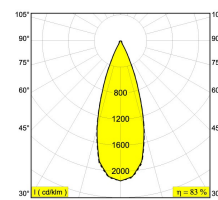

Date

Name

Client

Project Name

Quote#

Type/Quantity

MAXISPY ON 92735 DIM1

414 46 21 923 ED1

[Ссылка на сайт](#)

Доступные цвета: ЧЕРНЫЙ (414 46 21 923 ED1 B)
БЕЛЫЙ (414 46 21 923 ED1 W)

ADJUSTABLE 0-90°/355°
INCL. 1 x LED WHITE 24,3W / CRI>90 / 2700K / 2653lm
INCL. 1 x REFLECTOR FL-35°
INCL. DIMMABLE LED POWER SUPPLY 700mA-DC
DIMMING BY 1-10V CONTROL
ON REQUEST : 4000K

Светодиодная Техника: Источник света: 2653 lm // 24 W // 113 lm/W
Светильник: 2203 lm // 28 W // 79 lm/W

120-240V / 50-60Hz

Класс: II

Вес: 1.3 КГ
Уровень защиты: IP20
Минимальное расстояние: нет данных

Опции: COVERSET R 90-100

Аксессуары: HONEYCOMB 78
SOFTENING LENS 78

Требования: MAXI SPY TUBE

Для подробных инструкций по установке обратитесь, пожалуйста, к руководству [414_46_21_XXX_ED1_HAND.pdf](#)