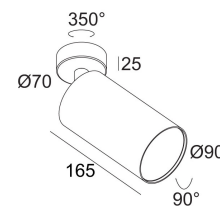

[Ссылка на сайт](#)

Доступные цвета: ЧЕРНЫЙ (414 46 21 923 ED1 B)  
БЕЛЫЙ (414 46 21 923 ED1 W)

ADJUSTABLE 0-90°/355°  
INCL. 1 x LED WHITE 24,3W / CRI>90 / 2700K / 2653lm  
INCL. 1 x REFLECTOR FL-35°  
INCL. DIMMABLE LED POWER SUPPLY 700mA-DC  
DIMMING BY 1-10V CONTROL  
ON REQUEST : 4000K

Светодиодная Техника: Источник света: 2653 lm // 24 W // 113 lm/W  
Светильник: 2203 lm // 28 W // 79 lm/W

120-240V / 50-60Hz

Класс: II

Вес: 1.3 КГ  
Уровень защиты: IP20  
Минимальное расстояние: нет данных