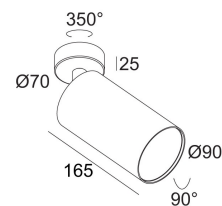

[Ссылка на сайт](#)

Доступные цвета: ЧЕРНЫЙ (414 46 21 922 ED1 B)
БЕЛЫЙ (414 46 21 922 ED1 W)

ADJUSTABLE 0-90°/355°
INCL. 1 x LED WHITE 24,3W / CRI>90 / 2700K / 2653lm
INCL. 1 x REFLECTOR FL-20°
INCL. DIMMABLE LED POWER SUPPLY 700mA-DC
DIMMING BY 1-10V CONTROL
ON REQUEST : 4000K

Светодиодная Техника: Источник света: 2653 lm // 24 W // 113 lm/W
Светильник: 2144 lm // 28 W // 77 lm/W

120-240V / 50-60Hz

Класс: II

Вес: 1.3 КГ
Уровень защиты: IP20
Минимальное расстояние: нет данных

Опции: COVERSET R 90-100

Аксессуары: HONEYCOMB 78
SOFTENING LENS 78

Требования: MAXI SPY TUBE

Для подробных инструкций по установке обратитесь, пожалуйста, к руководству [414_46_21_XXX_ED1_HAND.pdf](#)

MAXISPY ON 92720 DIM1
414 46 21 922 ED1