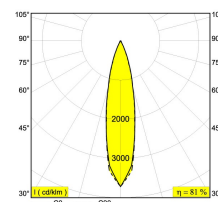

Date

Name

Client

Project Name

Quote#

Type/Quantity

MAXISPY ON 92720 DIM1

414 46 21 922 ED1

[Ссылка на сайт](#)

Доступные цвета: ЧЕРНЫЙ (414 46 21 922 ED1 B)
БЕЛЫЙ (414 46 21 922 ED1 W)

ADJUSTABLE 0-90°/355°
INCL. 1 x LED WHITE 24,3W / CRI>90 / 2700K / 2653lm
INCL. 1 x REFLECTOR FL-20°
INCL. DIMMABLE LED POWER SUPPLY 700mA-DC
DIMMING BY 1-10V CONTROL
ON REQUEST : 4000K

Светодиодная Техника: Источник света: 2653 lm // 24 W // 113 lm/W
Светильник: 2144 lm // 28 W // 77 lm/W

120-240V / 50-60Hz

Класс: II

Вес: 1.3 КГ
Уровень защиты: IP20
Минимальное расстояние: нет данных

Опции: COVERSET R 90-100

Аксессуары: HONEYCOMB 78
SOFTENING LENS 78

Требования: MAXI SPY TUBE

Для подробных инструкций по установке обратитесь, пожалуйста, к руководству [414_46_21_XXX_ED1_HAND.pdf](#)