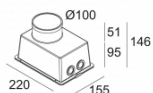

LOGIC R WALLWASH 930 SBL
213 474 811 930

Ссылки по теме

ГРУНТОВЫЙ МОНТАЖНЫЕ КОРОБА

[Ссылка на сайт](#) / [Техническое описание](#)