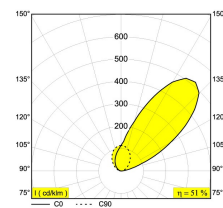

[Ссылка на сайт](#)

Контурная форма/размер: 93 мм

Глубина встройки: 125 мм

Доступные цвета: АЛЮМ. АНОДИРОВАННЫЙ (213 474 811 930 ANO)

INCL. 1 x CABLE H05 RN-F 2 x 1mm² 0,5m

INCL. 1 x LED WHITE 7,1W / CRI>90 / 3000K / 774lm