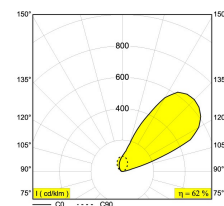

[Ссылка на сайт](#)

Контурная форма/размер: 93 мм

Глубина встройки: 125 мм

Доступные цвета: АЛЮМ. АНОДИРОВАННЫЙ (213 473 811 930 ANO)

INCL. 1 x CABLE H05 RN-F 2 x 1mm² 0,5m

INCL. 1 x LED WHITE 7,1W / CRI>90 / 3000K / 774lm