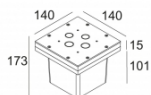

ВОДОНЕПРОНИЦАЕМЫЕ СОЕДИНИТЕЛЬНЫЕ ДЕТАЛИ

[Ссылка на сайт](#) / [Техническое описание](#)