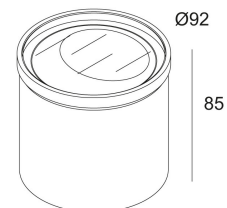

[Ссылка на сайт](#)

Контурная форма/размер: 93 мм

Глубина встройки: 125 мм

Доступные цвета: АЛЮМ. АНОДИРОВАННЫЙ (213 473 811 930 ANO)

INCL. 1 x CABLE H05 RN-F 2 x 1mm² 0,5m

INCL. 1 x LED WHITE 7,1W / CRI>90 / 3000K / 774lm

INCL. LED POWER SUPPLY 350mA-DC

INCL. IP68 CONNECTOR 3P

IEC 60598-2-13 : max.150kg 25N/cm²

ESG 5mm

Светодиодная Техника: Источник света: 774 lm // 7 W // 116 lm/W
Светильник: 480 lm // 8 W // 59 lm/W

100-240V / 50-60Hz