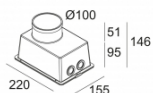

LOGIC R WALLWASH 930
213 473 811 930

Ссылки по теме

ГРУНТОВЫЙ МОНТАЖНЫЕ КОРОБА

[Ссылка на сайт](#) / [Техническое описание](#)