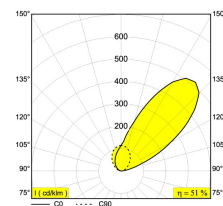

[Ссылка на сайт](#)

Контурная форма/размер: 93 мм

Глубина встройки: 125 мм

Доступные цвета: АЛЮМ. АНОДИРОВАННЫЙ (213 484 811 930 ANO)
ЧЕРНЫЙ (213 484 811 930 B)

INCL. 1 x CABLE H05 RN-F 2 x 1mm² 0,5m
INCL. 1 x LED WHITE 7,1W / CRI>90 / 3000K / 774lm
INCL. LED POWER SUPPLY 350mA-DC
INCL. IP68 CONNECTOR 3P
IEC 60598-2-13 : max.150kg 25N/cm²
ESG 5mm