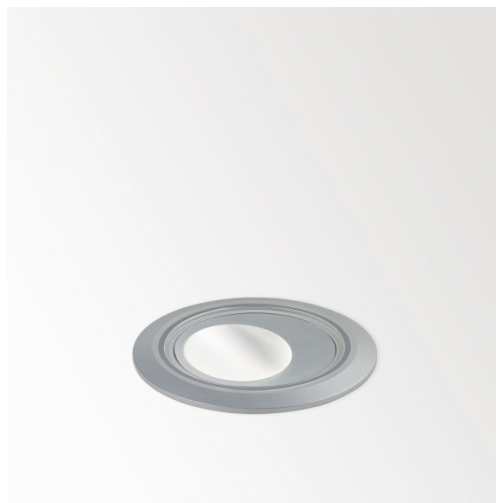

[Ссылка на сайт](#)

Контурная форма/размер: 93 мм

Глубина встройки: 125 мм

Доступные цвета: АЛЮМ. АНОДИРОВАННЫЙ (213 484 811 930 ANO)
ЧЕРНЫЙ (213 484 811 930 B)

INCL. 1 x CABLE H05 RN-F 2 x 1mm² 0,5m
INCL. 1 x LED WHITE 7,1W / CRI>90 / 3000K / 774lm
INCL. LED POWER SUPPLY 350mA-DC
INCL. IP68 CONNECTOR 3P
IEC 60598-2-13 : max.150kg 25N/cm²
ESG 5mm