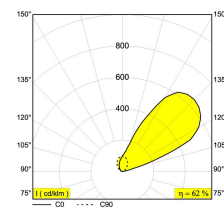

[Ссылка на сайт](#)

Контурная форма/размер: 93 мм

Глубина встройки: 125 мм

Доступные цвета: АЛЮМ. АНОДИРОВАННЫЙ (213 483 811 930 ANO)
ЧЕРНЫЙ (213 483 811 930 B)

INCL. 1 x CABLE H05 RN-F 2 x 1mm² 0,5m
INCL. 1 x LED WHITE 7,1W / CRI>90 / 3000K / 774lm
INCL. LED POWER SUPPLY 350mA-DC
INCL. IP68 CONNECTOR 3P
IEC 60598-2-13 : max. 150kg 25N/cm²
ESG 5mm