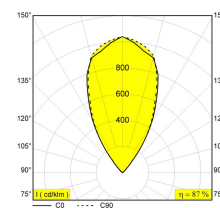

Date

Name

Client

Project Name

Quote#

Type/Quantity

LOGIC R A93055

213 48 811 933

[Ссылка на сайт](#)

Контурная форма/размер: 93 мм

Глубина встройки: 125 мм

Доступные цвета: АЛЮМ. АНОДИРОВАННЫЙ (213 48 811 933 ANO)
ЧЕРНЫЙ (213 48 811 933 B)

INCL. 1 x CABLE H05 RN-F 2 x 1mm² 0,5m
INCL. 1 x LED WHITE 7,1W / CRI>90 / 3000K / 774lm
INCL. 1 x REFLECTOR WFL-55°
INCL. LED POWER SUPPLY 350mA-DC
INCL. IP68 CONNECTOR 3P
IEC 60598-2-13 : max.150kg 25N/cm²
ESG 5mm