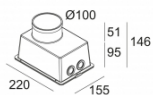

LOGIC R A93055
213 48 811 933

Ссылки по теме

ГРУНТОВЫЙ МОНТАЖНЫЕ КОРОБА

[Ссылка на сайт](#) / [Техническое описание](#)