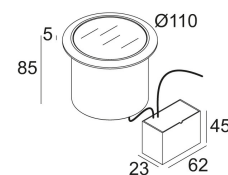

[Ссылка на сайт](#)

Контурная форма/размер: 93 мм

Глубина встройки: 125 мм

Доступные цвета: АЛЮМ. АНОДИРОВАННЫЙ (213 48 811 933 ANO)
ЧЕРНЫЙ (213 48 811 933 B)

INCL. 1 x CABLE H05 RN-F 2 x 1mm² 0,5m
INCL. 1 x LED WHITE 7,1W / CRI>90 / 3000K / 774lm
INCL. 1 x REFLECTOR WFL-55°
INCL. LED POWER SUPPLY 350mA-DC
INCL. IP68 CONNECTOR 3P
IEC 60598-2-13 : max.150kg 25N/cm²
ESG 5mm