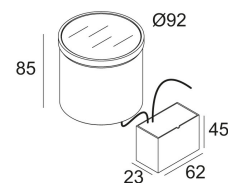

### LOGIC R 93011

213 47 811 931

[Ссылка на сайт](#)

Контурная форма/размер: 93 мм

Глубина встройки: 125 мм

Доступные цвета: АЛЮМ. АНОДИРОВАННЫЙ (213 47 811 931 ANO)

INCL. 1 x CABLE H05 RN-F 2 x 1mm<sup>2</sup> 0,5m

INCL. 1 x LED WHITE 7,1W / CRI>90 / 3000K / 774lm

INCL. 1 x REFLECTOR SP-11°

INCL. LED POWER SUPPLY 350mA-DC

INCL. IP68 CONNECTOR 3P

IEC 60598-2-13 : max. 150kg 25N/cm<sup>2</sup>

ESG 5mm

Светодиодная Техника: Источник света: 774 lm // 7 W // 116 lm/W