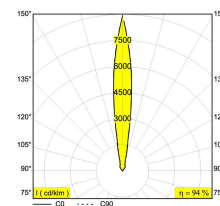

### LOGIC R 93011

213 47 811 931

[Ссылка на сайт](#)

Контурная форма/размер: 93 мм

Глубина встройки: 125 мм

Доступные цвета: АЛЮМ. АНОДИРОВАННЫЙ (213 47 811 931 ANO)

INCL. 1 x CABLE H05 RN-F 2 x 1mm<sup>2</sup> 0,5m

INCL. 1 x LED WHITE 7,1W / CRI>90 / 3000K / 774lm

INCL. 1 x REFLECTOR SP-11°

INCL. LED POWER SUPPLY 350mA-DC

INCL. IP68 CONNECTOR 3P

IEC 60598-2-13 : max. 150kg 25N/cm<sup>2</sup>

ESG 5mm

Светодиодная Техника: Источник света: 774 lm // 7 W // 116 lm/W