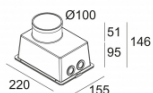

LOGIC R 93011
213 47 811 931

Ссылки по теме

ГРУНТОВЫЙ МОНТАЖНЫЕ КОРОБА

[Ссылка на сайт](#) / [Техническое описание](#)