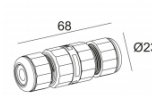

IP68 CONNECTOR 3P
216 12 02