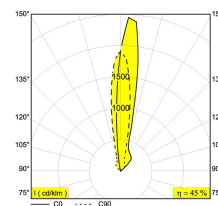

Date

Name

Client

Project Name

Quote#

Type/Quantity

LOGIC 60 R MOON 93020

213 45 10 811 932

[Ссылка на сайт](#)

Контурная форма/размер: 61 мм

Глубина встройки: 100 мм

Доступные цвета: АЛЮМ. АНОДИРОВАННЫЙ (213 45 10 811 932 АНО)

INCL.1 x LED WHITE 7,1W / CRI>90 / 3000K / 774lm

INCL.1 x REFLECTOR FL-20°

INCL.1 x CABLE H05 RN-F 2 x 1mm² 0,5m

EXCL.LED POWER SUPPLY 350mA-DC

IEC 60598-2-13 : max.150kg 25N/cm²

ESG 5mm

Светодиодная Техника: Источник света: 774 lm // 7 W // 116 lm/W
Светильник: 347 lm // 8 W // 42 lm/W