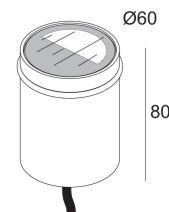

Date

Name

Client

Project Name

Quote#

Type/Quantity

LOGIC 60 R MOON 93020

213 45 10 811 932

[Ссылка на сайт](#)

Контурная форма/размер: 61 мм

Глубина встройки: 100 мм

Доступные цвета: АЛЮМ. АНОДИРОВАННЫЙ (213 45 10 811 932 АНО)

INCL.1 x LED WHITE 7,1W / CRI>90 / 3000K / 774lm

INCL.1 x REFLECTOR FL-20°

INCL.1 x CABLE H05 RN-F 2 x 1mm² 0,5m

EXCL.LED POWER SUPPLY 350mA-DC

IEC 60598-2-13 : max.150kg 25N/cm²

ESG 5mm

Светодиодная Техника: Источник света: 774 lm // 7 W // 116 lm/W
Светильник: 347 lm // 8 W // 42 lm/W

Класс: III

Вес: 0.6 КГ

Уровень защиты: IP67

Минимальное расстояние: нет данных

Опции: LED POWER SUPPLY 350mA-DC DIM
LOGIC 60 BOX R
CBOX
IP68 CONNECTION KIT
IP68 CONNECTOR 3P

Для подробных инструкций по установке обратитесь, пожалуйста, к руководству [213_45_10_811_XXX_HAND.pdf](#)