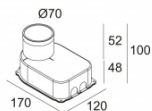

ГРУНТОВЫЙ МОНТАЖНЫЕ КОРОБА

[Ссылка на сайт / Техническое описание](#)

LOGIC 60 BOX R
213 19 10

Ссылки по теме