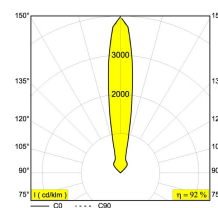

[Ссылка на сайт](#)

Контурная форма/размер: 61 мм

Глубина встройки: 100 мм

Доступные цвета: АЛЮМ. АНОДИРОВАННЫЙ (213 46 811 932 ANO)  
ЧЕРНЫЙ (213 46 811 932 B)

INCL. 1 x LED WHITE 7,1W / CRI>90 / 3000K / 774lm

INCL. 1 x REFLECTOR FL-20°

INCL. 1 x CABLE H05 RN-F 2 x 1mm² 0,5m

EXCL. LED POWER SUPPLY 350mA-DC

IEC 60598-2-13 : max.150kg 25N/cm²

ESG 5mm

Светодиодная Техника: Источник света: 774 lm // 7 W // 116 lm/W  
Светильник: 715 lm // 8 W // 88 lm/W