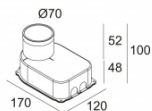

ГРУНТОВЫЙ МОНТАЖНЫЕ КОРОБА

[Ссылка на сайт](#) / [Техническое описание](#)

LOGIC 60 BOX R
213 19 10

Ссылки по теме