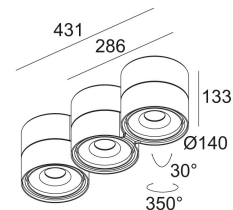

Date

Name

Client

Project Name

Quote#

Type/Quantity

LINK 3 92733

315 41 813 922

[Ссылка на сайт](#)

Доступные цвета: БЕЛЫЙ (315 41 813 922 W)

ADJUSTABLE 0°- 30° / 350°
INCL.3 x LED WHITE 7,1W / CRI>90 / 2700K / 743lm
INCL.3 x REFLECTOR FL-33°
INCL.LED POWER SUPPLY 350mA-DC

Светодиодная Техника: Источник света: 2229 lm // 21 W // 111 lm/W
Светильник: 25 W

120-240V / 50-60Hz

Класс: I

Вес: 2.7 КГ
Уровень защиты: IP20
Минимальное расстояние: нет данных

Для подробных инструкций по установке обратитесь, пожалуйста, к руководству [315_41_813_XXX_HAND.pdf](#)