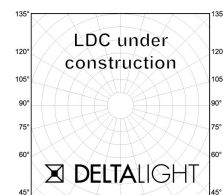

Date

Name

Client

Project Name

Quote#

Type/Quantity

LINK 3 92733

315 41 813 922

[Ссылка на сайт](#)

Доступные цвета: БЕЛЫЙ (315 41 813 922 W)

ADJUSTABLE 0°- 30° / 350°
INCL.3 x LED WHITE 7,1W / CRI>90 / 2700K / 743lm
INCL.3 x REFLECTOR FL-33°
INCL.LED POWER SUPPLY 350mA-DC

Светодиодная Техника: Источник света: 2229 lm // 21 W // 111 lm/W
Светильник: 25 W

120-240V / 50-60Hz

Класс: I

Вес: 2.7 КГ
Уровень защиты: IP20
Минимальное расстояние: нет данных

Для подробных инструкций по установке обратитесь, пожалуйста, к руководству [315_41_813_XXX_HAND.pdf](#)