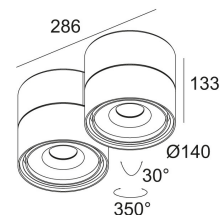

315 41 812 932

[Ссылка на сайт](#)

Доступные цвета: БЕЛЫЙ (315 41 812 932 W)

ADJUSTABLE 0°- 30° / 350°
INCL.2 x LED WHITE 7,1W / CRI>90 / 3000K / 774lm
INCL.2 x REFLECTOR FL-33°
INCL.LED POWER SUPPLY 350mA-DC

Светодиодная Техника: Источник света: 1548 lm // 14 W // 116 lm/W
Светильник: 16 W

120-240V / 50-60Hz

Класс: I

Вес: 1.8 КГ
Уровень защиты: IP20
Минимальное расстояние: нет данных

Для подробных инструкций по установке обратитесь, пожалуйста, к руководству [315_41_812_XXX_HAND.pdf](#)