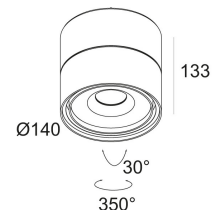

Date

Name

Client

Project Name

Quote#

Type/Quantity

LINK 1 92733

315 41 811 922

[Ссылка на сайт](#)

Доступные цвета: БЕЛЫЙ (315 41 811 922 W)

ADJUSTABLE 0°- 30° / 350°

INCL.1 x LED WHITE 7,1W / CRI>90 / 2700K / 743lm

INCL.1 x REFLECTOR FL-33°

INCL.LED POWER SUPPLY 350mA-DC

Светодиодная Техника: Источник света: 743 lm // 7 W // 111 lm/W
Светильник: 8 W

120-240V / 50-60Hz

Класс: I

Вес: 0.9 КГ

Уровень защиты: IP20

Минимальное расстояние: нет данных

Для подробных инструкций по установке обратитесь, пожалуйста, к руководству [315_41_811_XXX_HAND.pdf](#)