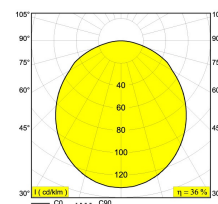

[Ссылка на сайт](#)

Контурная форма/размер:  50 x 50 мм

Глубина встройки: 50 мм

Доступные цвета: БЕЛЫЙ (302 202 820 W)

INCL.LED CLUSTER 1,2W / CRI>80 / 2700K / 155lm

EXCL.LED POWER SUPPLY 350mA-DC

Светодиодная Техника: Источник света: 155 lm // 1 W // 130 lm/W
Светильник: 55 lm // 2 W // 28 lm/W