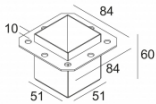

МОНТАЖНЫЕ КОРОБА ДЛЯ БЕТОНА

[Ссылка на сайт / Техническое описание](#)