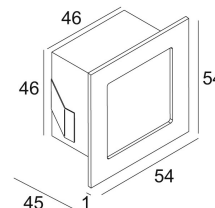

[Ссылка на сайт](#)

Контурная форма/размер:  50 x 50 мм

Глубина встройки: 50 мм

Доступные цвета: БЕЛЫЙ (302 202 820 W)

INCL.LED CLUSTER 1,2W / CRI>80 / 2700K / 155lm

EXCL.LED POWER SUPPLY 350mA-DC

Светодиодная Техника: Источник света: 155 lm // 1 W // 130 lm/W
Светильник: 55 lm // 2 W // 28 lm/W

Класс: III

Вес: 0.1 КГ

Уровень защиты: IP40/20 w

Минимальное расстояние: нет данных

Опции: LED POWER SUPPLY 350mA-DC DIM
CONCRETE BOX 196

Для подробных инструкций по установке обратитесь, пожалуйста, к руководству [302_202_XXX_HAND.pdf](#)