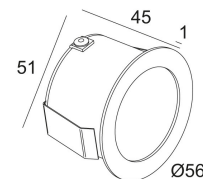

[Ссылка на сайт](#)

Контурная форма/размер: 51 мм

Глубина встройки: 46 мм

Доступные цвета: БЕЛЫЙ (302 201 830 W)

INCL.LED CLUSTER 1,2W / CRI>80 / 3000K / 155lm

EXCL.LED POWER SUPPLY 350mA-DC

Светодиодная Техника: Источник света: 155 lm // 1 W // 130 lm/W
Светильник: 53 lm // 2 W // 26 lm/W

Класс: III

Вес: 0.1 КГ

Уровень защиты: IP40/20 w

Минимальное расстояние: нет данных

Опции: LED POWER SUPPLY 350mA-DC DIM
CONCRETE BOX 195

Для подробных инструкций по установке обратитесь, пожалуйста, к руководству [302_201_XXX_HAND.pdf](#)