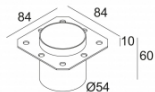

МОНТАЖНЫЕ КОРОБА ДЛЯ БЕТОНА

[Ссылка на сайт](#) / [Техническое описание](#)