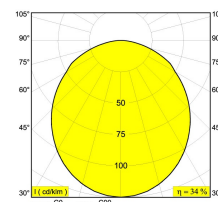

[Ссылка на сайт](#)

Контурная форма/размер: 51 мм

Глубина встройки: 46 мм

Доступные цвета: БЕЛЫЙ (302 201 830 W)

INCL.LED CLUSTER 1,2W / CRI>80 / 3000K / 155lm

EXCL.LED POWER SUPPLY 350mA-DC

Светодиодная Техника: Источник света: 155 lm // 1 W // 130 lm/W
Светильник: 53 lm // 2 W // 26 lm/W