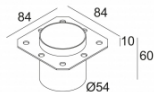

МОНТАЖНЫЕ КОРОБА ДЛЯ БЕТОНА

[Ссылка на сайт](#) / [Техническое описание](#)

CONCRETE BOX 195
270 11 195