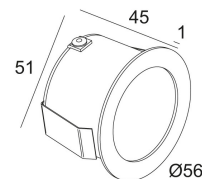

302 201 820

[Ссылка на сайт](#)

Контурная форма/размер:  51 мм

Глубина встройки: 46 мм

Доступные цвета: БЕЛЫЙ (302 201 820 W)

INCL.LED CLUSTER 1,2W / CRI>80 / 2700K / 155lm

EXCL.LED POWER SUPPLY 350mA-DC

Светодиодная Техника: Источник света: 155 lm // 1 W // 130 lm/W
Светильник: 53 lm // 2 W // 26 lm/W

Класс: III

Вес: 0.1 КГ

Уровень защиты: IP40/20 w

Минимальное расстояние: нет данных

Опции: LED POWER SUPPLY 350mA-DC DIM
CONCRETE BOX 195

Для подробных инструкций по установке обратитесь, пожалуйста, к руководству [302_201_XXX_HAND.pdf](#)