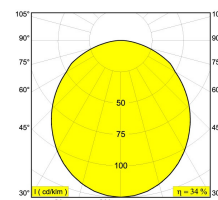

302 201 820

[Ссылка на сайт](#)

Контурная форма/размер:  51 мм

Глубина встройки: 46 мм

Доступные цвета: БЕЛЫЙ (302 201 820 W)

INCL.LED CLUSTER 1,2W / CRI>80 / 2700K / 155lm

EXCL.LED POWER SUPPLY 350mA-DC

Светодиодная Техника: Источник света: 155 lm // 1 W // 130 lm/W
Светильник: 53 lm // 2 W // 26 lm/W