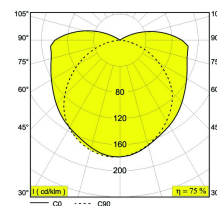

### LAY OUT 154

338 01 154

[Ссылка на сайт](#)

Доступные цвета: АЛЮМ. АНОДИРОВАННЫЙ (338 01 154 ANO)

G5 // 220-240V / 0|50-60Hz // 1 x 1~MULTI-EVG

 1 x T16 (ho) 54W

 1 x T16 (he) 28W

Класс: I

Вес: 1.4 КГ

Уровень защиты: IP20

Минимальное расстояние: нет данных

Для подробных инструкций по установке обратитесь, пожалуйста, к руководству по [338\\_01\\_124\\_HAND.pdf](#)

LAY OUT 154  
338 01 154

Фото проекта