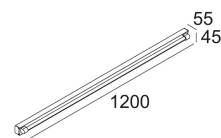

### LAY OUT 154

338 01 154

[Ссылка на сайт](#)

Доступные цвета: АЛЮМ. АНОДИРОВАННЫЙ (338 01 154 ANO)

G5 // 220-240V / 0|50-60Hz // 1 x 1~MULTI-EVG

 1 x T16 (ho) 54W

 1 x T16 (he) 28W

Класс: I

Вес: 1.4 КГ

Уровень защиты: IP20

Минимальное расстояние: нет данных

Для подробных инструкций по установке обратитесь, пожалуйста, к руководству по [338\\_01\\_124\\_HAND.pdf](#)

LAY OUT 154  
338 01 154

Фото проекта