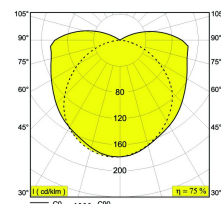

338 01 124

[Ссылка на сайт](#)

Доступные цвета: АЛЮМ. АНОДИРОВАННЫЙ (338 01 124 ANO)

G5 // 220-240V / 0|50-60Hz // 1 x 1~MULTI-EVG

1 x T16 (ho) 24W

1 x T16 (he) 14W

Класс: I

Вес: 0.8 КГ

Уровень защиты: IP20

Минимальное расстояние: нет данных

Для подробных инструкций по установке обратитесь, пожалуйста, к руководству в [338_01_124_HAND.pdf](#)

LAY OUT 124
338 01 124

Фото проекта