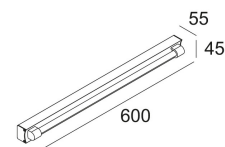

338 01 124

[Ссылка на сайт](#)

Доступные цвета: АЛЮМ. АНОДИРОВАННЫЙ (338 01 124 ANO)

G5 // 220-240V / 0|50-60Hz // 1 x 1~MULTI-EVG

1 x T16 (ho) 24W

1 x T16 (he) 14W

Класс: I

Вес: 0.8 КГ

Уровень защиты: IP20

Минимальное расстояние: нет данных

Для подробных инструкций по установке обратитесь, пожалуйста, к руководству в [338_01_124_HAND.pdf](#)

LAY OUT 124
338 01 124

Фото проекта