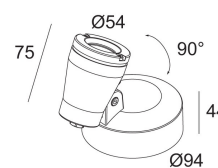

[Ссылка на сайт](#)

Доступные цвета: АЛЮМ. СЕРЫЙ (232 12 933 A)
DARK GREY (232 12 933 N)

INCL.1 x LED WHITE 6,4W / CRI>90 / 3000K / 587lm
INCL.1 x LENS FL-30°
INCL.LED POWER SUPPLY 350mA-DC
INCL.KAP STRIPER B (removable)

Светодиодная Техника: Источник света: 587 lm // 6 W // 92 lm/W
Светильник: 199 lm // 8 W // 27 lm/W

100-240V / 50-60Hz

Класс: II

Вес: 0.9 КГ
Уровень защиты: IP65
Минимальное расстояние: нет данных

Для подробных инструкций по установке обратитесь, пожалуйста, к руководству [232_12_933_HAND.pdf](#)