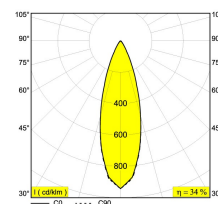

[Ссылка на сайт](#)

Доступные цвета: АЛЮМ. СЕРЫЙ (232 12 933 A)
DARK GREY (232 12 933 N)

INCL.1 x LED WHITE 6,4W / CRI>90 / 3000K / 587lm
INCL.1 x LENS FL-30°
INCL.LED POWER SUPPLY 350mA-DC
INCL.KAP STRIPER B (removable)

Светодиодная Техника: Источник света: 587 lm // 6 W // 92 lm/W
Светильник: 199 lm // 8 W // 27 lm/W

100-240V / 50-60Hz

Класс: II

Вес: 0.9 КГ
Уровень защиты: IP65
Минимальное расстояние: нет данных

Для подробных инструкций по установке обратитесь, пожалуйста, к руководству [232_12_933_HAND.pdf](#)