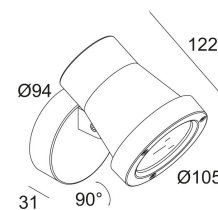

Доступные цвета: АЛЮМ. СЕРЫЙ (232 10 811 933 A)
DARK GREY (232 10 811 933 N)

ADJUSTABLE
INCL. 1 x LED WHITE 7,1W / CRI>90 / 3000K / 774lm
INCL. 1 x REFLECTOR WFL-55°
INCL. LED POWER SUPPLY 350mA-DC

Светодиодная Техника: Источник света: 774 lm // 7 W // 116 lm/W
Светильник: 677 lm // 8 W // 83 lm/W

100-240V / 50-60Hz

Класс: II

Вес: 0.9 КГ
Уровень защиты: IP65
Минимальное расстояние: нет данных

Аксессуары: КАР KIX
HONEYCOMB KIX

Для подробных инструкций по установке обратитесь, пожалуйста, к руководству [232_10_811_XXX_HAND.pdf](#)