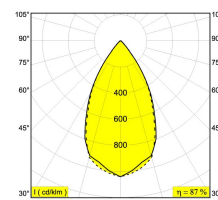

Доступные цвета: АЛЮМ. СЕРЫЙ (232 10 811 933 A)
DARK GREY (232 10 811 933 N)

ADJUSTABLE
INCL. 1 x LED WHITE 7,1W / CRI>90 / 3000K / 774lm
INCL. 1 x REFLECTOR WFL-55°
INCL. LED POWER SUPPLY 350mA-DC

Светодиодная Техника: Источник света: 774 lm // 7 W // 116 lm/W
Светильник: 677 lm // 8 W // 83 lm/W