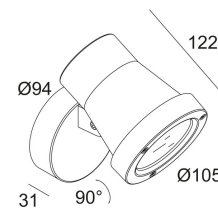

Доступные цвета: АЛЮМ. СЕРЫЙ (232 10 811 931 A)
DARK GREY (232 10 811 931 N)

ADJUSTABLE
INCL. 1 x LED WHITE 7,1W / CRI>90 / 3000K / 774lm
INCL. 1 x REFLECTOR SP-11°
INCL. LED POWER SUPPLY 350mA-DC

Светодиодная Техника: Источник света: 774 lm // 7 W // 116 lm/W
Светильник: 729 lm // 8 W // 89 lm/W

100-240V / 50-60Hz

Класс: II

Вес: 0.9 КГ
Уровень защиты: IP65
Минимальное расстояние: нет данных

Аксессуары: КАР KIX
HONEYCOMB KIX

Для подробных инструкций по установке обратитесь, пожалуйста, к руководству [232_10_811_XXX_HAND.pdf](#)