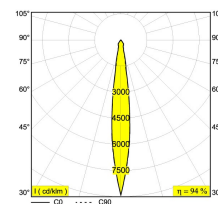

Доступные цвета: АЛЮМ. СЕРЫЙ (232 10 811 931 A)
DARK GREY (232 10 811 931 N)

ADJUSTABLE
INCL. 1 x LED WHITE 7,1W / CRI>90 / 3000K / 774lm
INCL. 1 x REFLECTOR SP-11°
INCL. LED POWER SUPPLY 350mA-DC

Светодиодная Техника: Источник света: 774 lm // 7 W // 116 lm/W
Светильник: 729 lm // 8 W // 89 lm/W