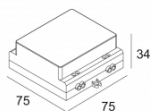

JETI PLANO L 415 DIM1
271 522 83 ED1

Ссылки по теме

ПРА, БАЛЛАСТЫ И ТРАНСФОРМАТОРЫ

[Ссылка на сайт / Техническое описание](#)

WIRELESS CONTROL 5A DIM1
300 90 016 ED1
100-240V / 50-60Hz