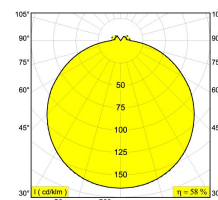

Date

Name

Client

Project Name

Quote#

Type/Quantity

08/12/2017 09:28:20

JETI PLANO L 415 DIM1
271 522 83 ED1

[Ссылка на сайт](#)

INCL.LED CLUSTER 60W / CRI>80 / 3000K / 7840lm
INCL.DIMMABLE LED POWER SUPPLY 700mA-DC
DIMMING BY 1-10V CONTROL

Светодиодная Техника: Источник света: 8136 lm // 60 W // 136 lm/W
Светильник: 4708 lm // 69 W // 68 lm/W

220-240V / 0|50-60Hz

Класс: I

Вес: 5.4 КГ

Уровень защиты: IP20

Минимальное расстояние: нет данных

Опции: WIRELESS CONTROL DIM1

Для подробных инструкций по установке обратитесь, пожалуйста, к руководству по [271_522_XX_ED1_HAND.pdf](#)