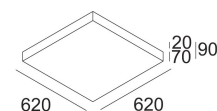

Date

Name

Client

Project Name

Quote#

Type/Quantity

08/12/2017 09:28:20

JETI PLANO L 415 DIM1
271 522 83 ED1

[Ссылка на сайт](#)

INCL.LED CLUSTER 60W / CRI>80 / 3000K / 7840lm
INCL.DIMMABLE LED POWER SUPPLY 700mA-DC
DIMMING BY 1-10V CONTROL

Светодиодная Техника: Источник света: 8136 lm // 60 W // 136 lm/W
Светильник: 4708 lm // 69 W // 68 lm/W

220-240V / 0|50-60Hz

Класс: I

Вес: 5.4 КГ

Уровень защиты: IP20

Минимальное расстояние: нет данных

Опции: WIRELESS CONTROL DIM1

Для подробных инструкций по установке обратитесь, пожалуйста, к руководству по [271_522_XX_ED1_HAND.pdf](#)