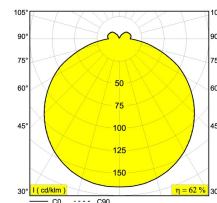

271 521 83

[Ссылка на сайт](#)

INCL.LED CLUSTER 10,5W / CRI>80 / 3000K / 1180lm

INCL.LED POWER SUPPLY 500mA-DC

Светодиодная Техника: Источник света: 1180 lm // 10 W // 112 lm/W
Светильник: 733 lm // 12 W // 61 lm/W