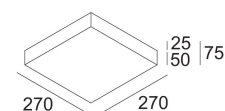

271 521 83

[Ссылка на сайт](#)

INCL.LED CLUSTER 10,5W / CRI>80 / 3000K / 1180lm

INCL.LED POWER SUPPLY 500mA-DC

Светодиодная Техника: Источник света: 1180 lm // 10 W // 112 lm/W
Светильник: 733 lm // 12 W // 61 lm/W