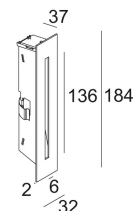

[Ссылка на сайт](#)

Контурная форма/размер:	 22 x 170 мм
Глубина встройки:	45 мм
Толщина монтажной поверхности:	min.12
Доступные цвета:	АЛЮМ. СЕРЫЙ (304 05 12 A) БЕЛЫЙ (304 05 12 W)
INCL. 1 x LED WHITE 1,1W / CRI>80 / 3000K EXCL. LED POWER SUPPLY 350mA-DC	
Светодиодная Техника:	Источник света: 120 lm // 1 W // 122 lm/W Светильник: 15 lm // 2 W // 7 lm/W
Класс:	III
Вес:	0.2 КГ
Уровень защиты:	IP20
Минимальное расстояние:	нет данных
Опции:	LED POWER SUPPLY 350mA-DC DIM PLASTERKIT 145 CONCRETE BOX 145 MOUNTING KIT FLUSH INLET