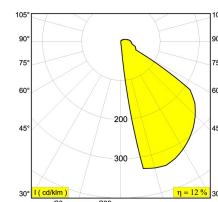

[Ссылка на сайт](#)

Контурная форма/размер:	 22 x 170 мм
Глубина встройки:	45 мм
Толщина монтажной поверхности:	min.12
Доступные цвета:	АЛЮМ. СЕРЫЙ (304 05 12 A) БЕЛЫЙ (304 05 12 W)
INCL. 1 x LED WHITE 1,1W / CRI>80 / 3000K EXCL. LED POWER SUPPLY 350mA-DC	
Светодиодная Техника:	Источник света: 120 lm // 1 W // 122 lm/W Светильник: 15 lm // 2 W // 7 lm/W
Класс:	III
Вес:	0.2 КГ
Уровень защиты:	IP20
Минимальное расстояние:	нет данных
Опции:	LED POWER SUPPLY 350mA-DC DIM PLASTERKIT 145 CONCRETE BOX 145 MOUNTING KIT FLUSH INLET