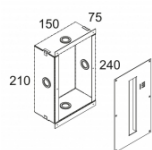

[Ссылка на сайт](#)

Контурная форма/размер:	 22 x 170 мм
Глубина встройки:	45 мм
Толщина монтажной поверхности:	min.12
Доступные цвета:	АЛЮМ. СЕРЫЙ (304 05 12 A) БЕЛЫЙ (304 05 12 W)
INCL. 1 x LED WHITE 1,1W / CRI>80 / 3000K EXCL. LED POWER SUPPLY 350mA-DC	
Светодиодная Техника:	Источник света: 120 lm // 1 W // 122 lm/W Светильник: 15 lm // 2 W // 7 lm/W
Класс:	III
Вес:	0.2 КГ
Уровень защиты:	IP20
Минимальное расстояние:	нет данных
Опции:	LED POWER SUPPLY 350mA-DC DIM PLASTERKIT 145 CONCRETE BOX 145 MOUNTING KIT FLUSH INLET

[Ссылка на сайт / Техническое описание](#)

CONCRETE BOX 145
304 05 98

Ссылки по теме

МОНТАЖНЫЕ КОМПЛЕКТЫ

[Ссылка на сайт / Техническое описание](#)

MOUNTING KIT FLUSH INLET S
304 05 01

INLET S WW
304 05 12

Фото проекта