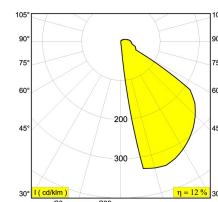

## INLET S NW

304 05 14

[Ссылка на сайт](#)

Контурная форма/размер:  22 x 170 мм

Глубина встройки: 45 мм

Толщина монтажной поверхности: min.12

Доступные цвета: АЛЮМ. СЕРЫЙ (304 05 14 A)  
БЕЛЫЙ (304 05 14 W)