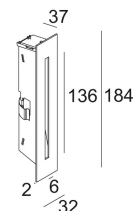

## INLET S NW

304 05 14

[Ссылка на сайт](#)

Контурная форма/размер:  22 x 170 мм

Глубина встройки: 45 мм

Толщина монтажной поверхности: min.12

Доступные цвета: АЛЮМ. СЕРЫЙ (304 05 14 A)  
БЕЛЫЙ (304 05 14 W)