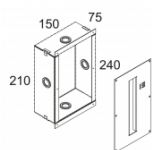

[Ссылка на сайт / Техническое описание](#)

CONCRETE BOX 145
304 05 98

Ссылки по теме

МОНТАЖНЫЕ КОМПЛЕКТЫ

[Ссылка на сайт / Техническое описание](#)

MOUNTING KIT FLUSH INLET S
304 05 01

Фото проекта