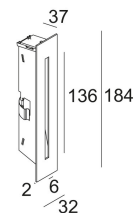

[Ссылка на сайт](#)

Контурная форма/размер:  22 x 170 мм

Глубина встройки: 45 мм

Толщина монтажной поверхности: min.12

Доступные цвета: АЛЮМ. СЕРЫЙ (304 05 13 A)
БЕЛЫЙ (304 05 13 W)

INCL. 1 x LED WHITE 1,1W / CRI>80 / 2700K
EXCL. LED POWER SUPPLY 350mA-DC

Светодиодная Техника: Источник света: 115 lm // 1 W // 117 lm/W
Светильник: 14 lm // 2 W // 7 lm/W

Класс: III

Вес: 0.2 КГ

Уровень защиты: IP20

Минимальное расстояние: нет данных

Опции: PLASTERKIT 145
CONCRETE BOX 145
LED POWER SUPPLY 350mA-DC DIM
MOUNTING KIT FLUSH INLET