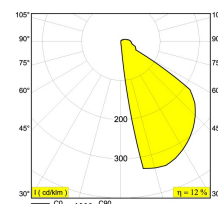

[Ссылка на сайт](#)

Контурная форма/размер:  22 x 170 мм

Глубина встройки: 45 мм

Толщина монтажной поверхности: min.12

Доступные цвета: АЛЮМ. СЕРЫЙ (304 05 13 A)
БЕЛЫЙ (304 05 13 W)

INCL. 1 x LED WHITE 1,1W / CRI>80 / 2700K
EXCL. LED POWER SUPPLY 350mA-DC