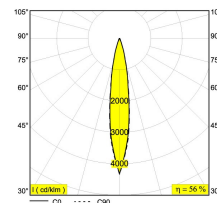

[Ссылка на сайт](#)

Доступные цвета: АЛЮМ. СЕРЫЙ (306 01 02 A)

INCL. 1 x LED WHITE 1,1-2,3W / CRI>80 / 3000K

INCL. 1 x LENS 10°

INCL. 1 x CABLE H05 RN-F 2 x 0,75mm<sup>2</sup> 2m

EXCL. LED POWER SUPPLY 350-700mA-DC