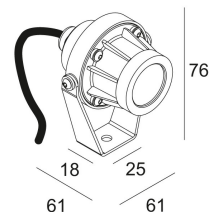

Date

Name

Client

Project Name

Quote#

Type/Quantity

INDUSTRIAL S WW

306 01 02

[Ссылка на сайт](#)

Доступные цвета: АЛЮМ. СЕРЫЙ (306 01 02 A)

INCL. 1 x LED WHITE 1,1-2,3W / CRI>80 / 3000K

INCL. 1 x LENS 10°

INCL. 1 x CABLE H05 RN-F 2 x 0,75mm² 2m

EXCL. LED POWER SUPPLY 350-700mA-DC

Светодиодная Техника: Источник света: 223 lm // 2 W // 110 lm/W

Светильник: 125 lm // 3 W // 47 lm/W

Класс: III

Вес: 0.2 КГ

Уровень защиты: IP67

Минимальное расстояние: нет данных

Опции:
PIN 7 / STRAP
LED POWER SUPPLY 350 / 500 / 700mA-DC DIM
CBOX / CBOX 350mA
IP68 CONNECTION KIT
IP68 CONNECTOR 3P

Для подробных инструкций по установке обратитесь, пожалуйста, к руководству [306_01_01_02_HAND.pdf](#)