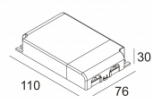

LED POWER SUPPLY MULTI-POWER HV
300 90 135
220-240V / 50-60Hz
Количество светильников: 2->3

[Ссылка на сайт](#) / [Техническое описание](#)