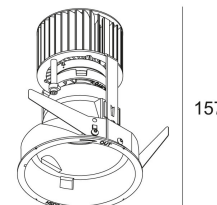

[Ссылка на сайт](#)

Контурная форма/размер: 98 мм

Глубина встройки: 170 мм

Толщина монтажной поверхности: max.25

NONADJUSTABLE

INCL.1 x LED WHITE 11W / CRI>95 / 3000K / 965lm

INCL.1 x REFLECTOR-WFL-43°

EXCL.LED POWER SUPPLY 500mA-DC

Светодиодная Техника: Источник света: 965 lm // 11 W // 88 lm/W
Светильник: 527 lm // 13 W // 42 lm/W

Класс: III

Вес: 0.4 КГ

Уровень защиты: IP20 or IP54

Минимальное расстояние: нет данных

Примечания: Front cover to be ordered separately !
[Look at our iMAX configurator](#)