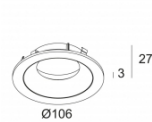

MAX COVER ROUND
400 00 11

[Ссылка на сайт](#), [Техническое описание](#)