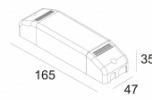

LED POWER SUPPLY MULTI-POWER DIM6
300 90 61
220-240V / 50-60Hz
Количество светильников: 1

[Ссылка на сайт](#) / [Техническое описание](#)