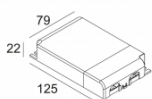

LED POWER SUPPLY MULTI-POWER DIM9
300 90 63
110-240V / 0/50-60Hz
Количество светильников: 2(2)

[Ссылка на сайт](#) / [Техническое описание](#)