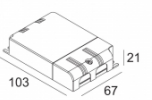

LED POWER SUPPLY MULTI-POWER DIM5
300 90 68
110-240V / 50-60Hz
Количество светильников: 1(1)

[Ссылка на сайт](#) / [Техническое описание](#)