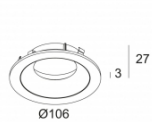

ДРУГОЕ

[Ссылка на сайт](#), [Техническое описание](#)