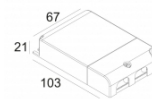

LED POWER SUPPLY MULTI-POWER DIM1
300 90 64
110-240V / 0/50-60Hz
Количество светильников: 2(1)

[Ссылка на сайт](#) / [Техническое описание](#)