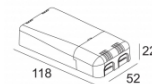

LED POWER SUPPLY MULTI-POWER DIM7
300 90 124
110-240V / 50-60Hz
Количество светильников: 1(1)

[Ссылка на сайт](#) / [Техническое описание](#)