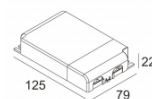

LED POWER SUPPLY MULTI-POWER HV DIM7
300 90 134
110-240V / 50-60Hz
Количество светильников: 4(3)

[Ссылка на сайт](#) / [Техническое описание](#)