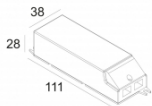

LED POWER SUPPLY 500mA-DC / 21W
300 90 92
110-240V / 0/50-60Hz
Количество светильников: 1(1)

[Ссылка на сайт](#) / [Техническое описание](#)