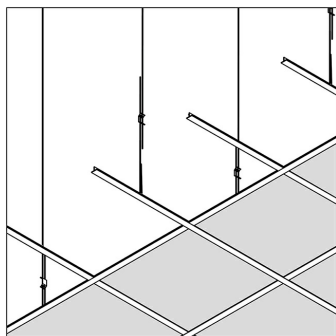

iMAX XR13 93043
401 11 13 932

Совместимость с потолком

Подвесной потолок

Оptionальный

MOUNTING KIT FLUSH ROUND iMAX