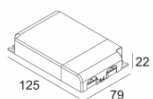

LED POWER SUPPLY MULTI-POWER HV DIM9
300 90 69
110-240V / 50-60Hz
Количество светильников: 4(3)

Ссылки по теме

МОНТАЖНЫЕ КОМПЛЕКТЫ