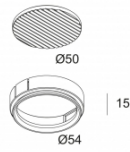

MAX GLASS SBL
400 03 05

[Ссылка на сайт](#), [Техническое описание](#)

MAX HONEYCOMB
400 03 01

[Ссылка на сайт](#), [Техническое описание](#)

MAX LINEAR SPREAD LENS
400 03 02

[Ссылка на сайт](#), [Техническое описание](#)