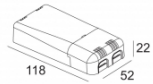

LED POWER SUPPLY 500mA-DC / 20W DIM8
300 90 121
220-240V / 50-60Hz
Количество светильников: 1

[Ссылка на сайт](#) / [Техническое описание](#)