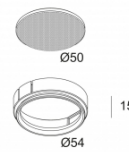

MAX GLASS SBL
400 03 05

[Ссылка на сайт](#), [Техническое описание](#)

MAX HONEYCOMB
400 03 01

[Ссылка на сайт](#), [Техническое описание](#)

MAX LINEAR SPREAD LENS
400 03 02

[Ссылка на сайт](#), [Техническое описание](#)