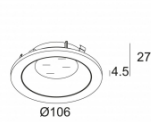

ДРУГОЕ

[Ссылка на сайт](#), [Техническое описание](#)

MAX COVER ROUND
400 00 11

[Ссылка на сайт](#), [Техническое описание](#)

MAX COVER ROUND FLUSH
400 00 19

[Ссылка на сайт](#), [Техническое описание](#)

MAX COVER ROUND IP
400 00 21

[Ссылка на сайт](#), [Техническое описание](#)

MAX COVER SQUARE
400 00 55

IMAX XR13 93043
401 11 13 932

Фото проекта