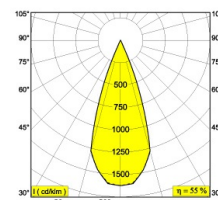

[Ссылка на сайт](#)

Контурная форма/размер: 98 мм

Глубина встройки: 170 мм

Толщина монтажной поверхности: max.25

NONADJUSTABLE

INCL.1 x LED WHITE 11W / CRI>95 / 3000K / 965lm

INCL.1 x REFLECTOR-WFL-43°

EXCL.LED POWER SUPPLY 500mA-DC

Светодиодная Техника: Источник света: 965 lm // 11 W // 88 lm/W
Светильник: 527 lm // 13 W // 42 lm/W

Класс: III

Вес: 0.4 КГ

Уровень защиты: IP20 or IP54

Минимальное расстояние: нет данных

Примечания: Front cover to be ordered separately !
[Look at our iMAX configurator](#)