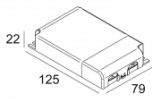

LED POWER SUPPLY MULTI-POWER
300 90 914
110-240V / 50-60Hz
Количество светильников: 2(2)

[Ссылка на сайт](#) / [Техническое описание](#)