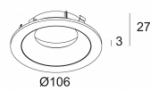

MOUNTING SET S2  
400 99 00

Ссылки по теме  
**ДРУГОЕ**

[Ссылка на сайт](#), [Техническое описание](#)

MAX COVER ROUND  
400 00 11

[Ссылка на сайт](#), [Техническое описание](#)

MAX COVER ROUND FLUSH  
400 00 19