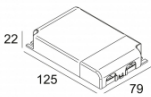

Количество светильников: 1

[Ссылка на сайт](#) / [Техническое описание](#)

LED POWER SUPPLY 500mA-DC / 21W  
300 90 92

110-240V / 0/50-60Hz

Количество светильников: 1(1)

[Ссылка на сайт](#) / [Техническое описание](#)