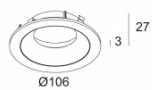

MAX COVER ROUND
400 00 11

[Ссылка на сайт](#), [Техническое описание](#)