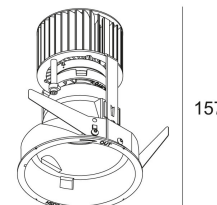

### iMAX XR13 92743

401 11 13 922

[Ссылка на сайт](#)

Контурная форма/размер: 98 мм

Глубина встройки: 170 мм

Толщина монтажной поверхности: max.25

NONADJUSTABLE

INCL.1 x LED WHITE 11W / CRI>95 / 2700K / 965lm

INCL.1 x REFLECTOR-WFL-43°

EXCL.LED POWER SUPPLY 500mA-DC

Светодиодная Техника: Источник света: 965 lm // 11 W // 88 lm/W  
Светильник: 527 lm // 13 W // 42 lm/W

Класс: III

Вес: 0.4 КГ

Уровень защиты: IP20 or IP54