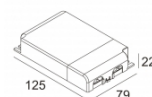

LED POWER SUPPLY MULTI-POWER HV DIM7
300 90 134

110-240V / 50-60Hz

Количество светильников: 4(3)

[Ссылка на сайт](#) / [Техническое описание](#)