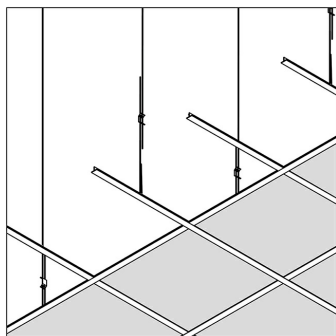

iMAX XR13 92743
401 11 13 922

Совместимость с потолком

Подвесной потолок

Оptionальный

MOUNTING KIT FLUSH ROUND iMAX