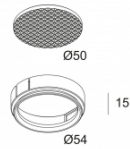

MAX SPREAD LENS
400 03 03

Ссылки по теме
MOUNTING SET S2

[Ссылка на сайт](#), [Техническое описание](#)