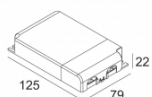

LED POWER SUPPLY MULTI-POWER HV DIM9
300 90 69

110-240V / 50-60Hz

Количество светильников: 4(3)

Ссылки по теме

МОНТАЖНЫЕ КОМПЛЕКТЫ