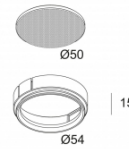

MAX SOFTENING LENS
400 03 04

[Ссылка на сайт](#), [Техническое описание](#)