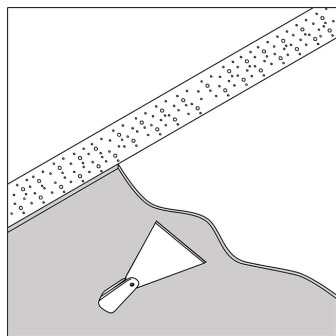

Бетон + штукатурка

Только с помощью

MOUNTING SET S2