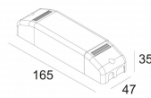

LED POWER SUPPLY MULTI-POWER DIM6
300 90 61

220-240V / 50-60Hz

Количество светильников: 1

[Ссылка на сайт](#) / [Техническое описание](#)