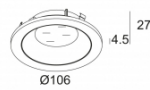

MOUNTING SET S2  
400 99 00

Ссылки по теме  
**ДРУГОЕ**

[Ссылка на сайт](#), [Техническое описание](#)

MAX COVER ROUND  
400 00 11

[Ссылка на сайт](#), [Техническое описание](#)

MAX COVER ROUND FLUSH  
400 00 19

[Ссылка на сайт](#), [Техническое описание](#)

MAX COVER ROUND IP  
400 00 21

[Ссылка на сайт](#), [Техническое описание](#)

MAX COVER SQUARE  
400 00 55

IMAX XR13 92743  
401 11 13 922

Фото проекта