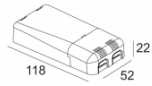

LED POWER SUPPLY 500mA-DC / 20W DIM8
300 90 121

220-240V / 50-60Hz

Количество светильников: 1

[Ссылка на сайт](#) / [Техническое описание](#)