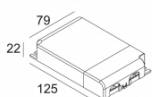

LED POWER SUPPLY MULTI-POWER DIM9
300 90 63

110-240V / 0/50-60Hz

Количество светильников: 2(2)

[Ссылка на сайт](#) / [Техническое описание](#)