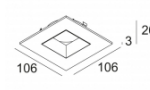

MAX COVER SQUARE
400 00 55