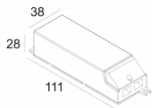

LED POWER SUPPLY 500mA-DC / 21W
300 90 92

110-240V / 0/50-60Hz

Количество светильников: 1(1)

[Ссылка на сайт](#) / [Техническое описание](#)