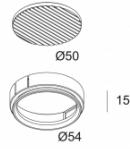

[Ссылка на сайт](#), [Техническое описание](#)

MAX GLASS SBL  
400 03 05

[Ссылка на сайт](#), [Техническое описание](#)

MAX HONEYCOMB  
400 03 01

[Ссылка на сайт](#), [Техническое описание](#)

MAX LINEAR SPREAD LENS  
400 03 02