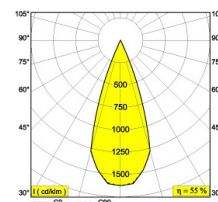

### iMAX XR13 92743

401 11 13 922

[Ссылка на сайт](#)

Контурная форма/размер: 98 мм

Глубина встройки: 170 мм

Толщина монтажной поверхности: max.25

NONADJUSTABLE

INCL.1 x LED WHITE 11W / CRI>95 / 2700K / 965lm