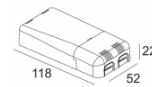

LED POWER SUPPLY MULTI-POWER DIM7
300 90 124

110-240V / 50-60Hz

Количество светильников: 1(1)

[Ссылка на сайт](#) / [Техническое описание](#)