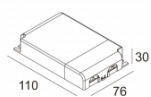

LED POWER SUPPLY MULTI-POWER HV
300 90 135

220-240V / 50-60Hz

Количество светильников: 2->3

[Ссылка на сайт](#) / [Техническое описание](#)