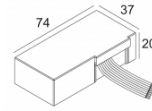

Количество светильников: 1

[Ссылка на сайт](#) / [Техническое описание](#)

LED POWER CONVERTER 48V-DC to 500 mA-DC / 22W MDL  
300 48 500 MDL

Количество светильников: 1

[Ссылка на сайт](#) / [Техническое описание](#)