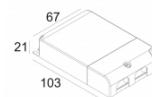

LED POWER SUPPLY MULTI-POWER DIM1
300 90 64

110-240V / 0/50-60Hz

Количество светильников: 2(1)

[Ссылка на сайт](#) / [Техническое описание](#)