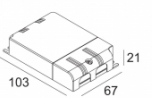

Количество светильников: 2(1)

[Ссылка на сайт](#) / [Техническое описание](#)

LED POWER SUPPLY MULTI-POWER DIM5  
300 90 125

110-240V / 50-60Hz

Количество светильников: 1(1)

[Ссылка на сайт](#) / [Техническое описание](#)