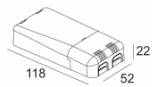

LED POWER SUPPLY MULTI-POWER DIM5
300 90 125

110-240V / 50-60Hz

Количество светильников: 1(1)

[Ссылка на сайт](#) / [Техническое описание](#)