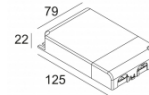

LED POWER SUPPLY MULTI-POWER DIM9
300 90 63
110-240V / 0/50-60Hz
Количество светильников: 2(2)

[Ссылка на сайт](#) / [Техническое описание](#)