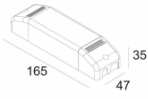

LED POWER SUPPLY MULTI-POWER DIM6
300 90 61
220-240V / 50-60Hz
Количество светильников: 1

[Ссылка на сайт](#) / [Техническое описание](#)