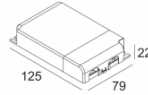

LED POWER SUPPLY MULTI-POWER HV DIM7
300 90 134
110-240V / 50-60Hz
Количество светильников: 4(3)

[Ссылка на сайт](#) / [Техническое описание](#)