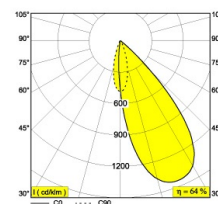

### iMAX WALLWASH XR13 93043

404 11 13 932

[Ссылка на сайт](#)

127

Контурная форма/размер: 98 мм

Глубина встройки: 135 мм

Толщина монтажной поверхности: max.25

NONADJUSTABLE