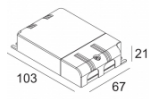

LED POWER SUPPLY MULTI-POWER DIM5
300 90 68
110-240V / 50-60Hz
Количество светильников: 1(1)

[Ссылка на сайт](#) / [Техническое описание](#)