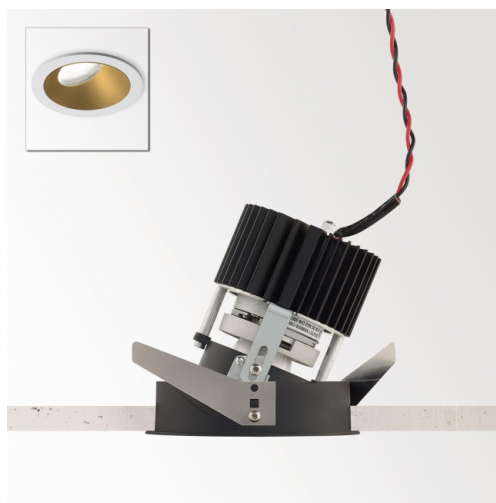

### iMAX WALLWASH XR13 93043

404 11 13 932

[Ссылка на сайт](#)

127

Контурная форма/размер: 98 мм

Глубина встройки: 135 мм

Толщина монтажной поверхности: max.25

NONADJUSTABLE

INCL.1 x LED WHITE 11W / CRI>95 / 3000K / 965lm

INCL.1 x REFLECTOR-WFL-43°

EXCL.LED POWER SUPPLY 500mA-DC

Светодиодная Техника: Источник света: 965 lm // 11 W // 88 lm/W  
Светильник: 618 lm // 13 W // 49 lm/W

Класс: III

Вес: 0.4 КГ

Уровень защиты: IP20

Минимальное расстояние: нет данных

Примечания: Front cover to be ordered separately !  
[Look at our iMAX configurator](#)

Опции: LED POWER SUPPLY 500mA-DC DIM

Требования: iMAX COVER

Ссылка на сайт / Техническое описание

LED POWER CONVERTER 48V-DC to 500 mA-DC / 22W DIM5  
300 48 500 ED5  
Количество светильников: 1

Ссылка на сайт / Техническое описание

LED POWER CONVERTER 48V-DC to 500 mA-DC / 22W MDL  
300 48 500 MDL  
Количество светильников: 1