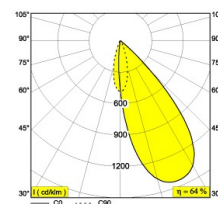

[Ссылка на сайт](#)

127

Контурная форма/размер:  98 мм

Глубина встройки: 135 мм

Толщина монтажной поверхности: max.25

NON ADJUSTABLE

INCL. 1 x LED WHITE 11W / CRI>95 / 2700K / 965lm

INCL. 1 x REFLECTOR-WFL-43°