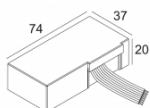

LED POWER CONVERTER 48V-DC to 500 mA-DC / 22W DIM5
300 48 500 ED5

Количество светильников: 1

Ссылка на сайт / Техническое описание