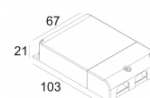

LED POWER SUPPLY MULTI-POWER DIM1
300 90 64

110-240V / 0/50-60Hz
Количество светильников: 2(1)