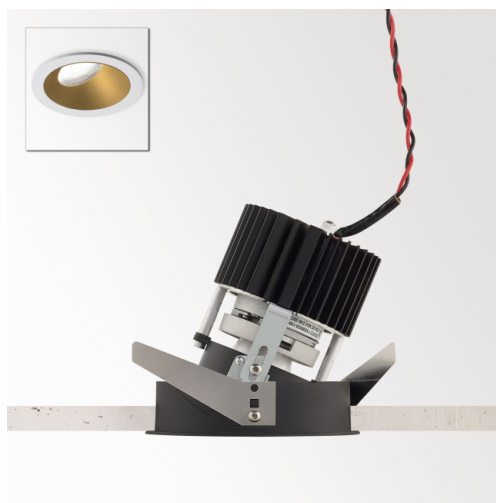

[Ссылка на сайт](#)

127

Контурная форма/размер:  98 мм

Глубина встройки: 135 мм

Толщина монтажной поверхности: max.25

NON ADJUSTABLE

INCL. 1 x LED WHITE 11W / CRI>95 / 2700K / 965lm

INCL. 1 x REFLECTOR-WFL-43°

EXCL. LED POWER SUPPLY 500mA-DC

Светодиодная Техника: Источник света: 965 lm // 11 W // 88 lm/W
Светильник: 618 lm // 13 W // 49 lm/W

Класс: III

Вес: 0.4 КГ

Уровень защиты: IP20

Минимальное расстояние: нет данных

Примечания: Front cover to be ordered separately !
[Look at our iMAX configurator](#)

Опции: LED POWER SUPPLY 500mA-DC DIM

Требования: iMAX COVER

Для подробных инструкций по установке обратитесь, пожалуйста, к руководству [404_11_13_922_HAND.pdf](#)

СВЕТОДИОДНЫЕ ИСТОЧНИКИ ПИТАНИЯ

Ссылка на сайт / Техническое описание

LED POWER CONVERTER 48V-DC to 500 mA-DC / 22W DIM1
300 48 500 ED1

Количество светильников: 1

Ссылка на сайт / Техническое описание

LED POWER CONVERTER 48V-DC to 500 mA-DC / 22W DIM5
300 48 500 ED5