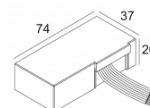

LED POWER CONVERTER 48V-DC to 500 mA-DC / 22W WDL
300 48 500 WDL

Количество светильников: 1

Ссылка на сайт / Техническое описание