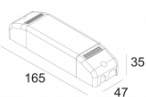

LED POWER SUPPLY MULTI-POWER DIM6
300 90 61
220-240V / 50-60Hz
Количество светильников: 1

[Ссылка на сайт](#) / [Техническое описание](#)