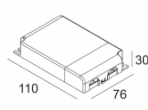

[Ссылка на сайт](#) / [Техническое описание](#)

LED POWER SUPPLY MULTI-POWER HV
300 90 135

220-240V / 50-60Hz
Количество светильников: 3->3 / 2->3 / -