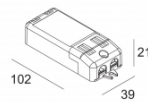

[Ссылка на сайт](#) / [Техническое описание](#)

LED POWER SUPPLY 500mA-DC / 11W DIM8
300 90 119

220-240V / 50-60Hz
Количество светильников: 1