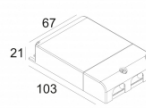

[Ссылка на сайт](#) / [Техническое описание](#)

LED POWER SUPPLY MULTI-POWER DIM1
300 90 64

110-240V / 0|50-60Hz
Количество светильников: 2(1) / 2(1) / -