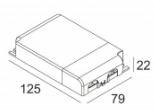

[Ссылка на сайт](#) / [Техническое описание](#)

LED POWER SUPPLY MULTI-POWER HV DIM9
300 90 69

110-240V / 50-60Hz
Количество светильников: 5(5) / 4(3) / -

Ссылки по теме

ДРУГОЕ