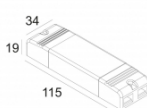

[Ссылка на сайт](#) / [Техническое описание](#)

LED POWER SUPPLY 350mA-DC / 15W
300 90 91

110-240V / 50-60Hz
Количество светильников: 2(1)