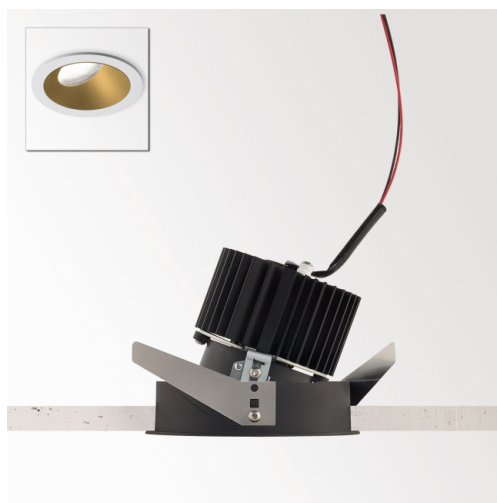

[Ссылка на сайт](#)

112

Контурная форма/размер: 98 мм

Глубина встройки: 120 мм

Толщина монтажной поверхности: max.25

NONADJUSTABLE

INCL.1 x LED WHITE 7,1-10,4W / CRI>90 / 3000K / max.1075lm

INCL.1 x REFLECTOR FL-29°

EXCL.I.LED POWER SUPPLY 350-500mA-DC

ON REQUEST : CRI > 95

Светодиодная Техника: Источник света: 1075 lm // 10 W // 110 lm/W
Светильник: 12 W

Класс: III

Вес: 0.4 КГ

Уровень защиты: IP20

Минимальное расстояние: нет данных

Примечания: Front cover to be ordered separately !
[Look at our iMAX configurator](#)

Опции: LED POWER SUPPLY 350 / 500mA-DC DIM

Требования: iMAX COVER

Для подробных инструкций по установке обратитесь, пожалуйста, к руководству в [404_01_811_XXX_HAND.pdf](#)

Ссылка на сайт / Техническое описание

LED POWER CONVERTER 48V-DC to 350 mA-DC / 15W DIM5
300 48 350 ED5
Количество светильников: 1

Ссылка на сайт / Техническое описание

LED POWER CONVERTER 48V-DC to 350 mA-DC / 15W MDL
300 48 350 MDL
Количество светильников: 1