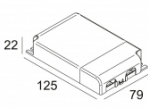

[Ссылка на сайт](#) / [Техническое описание](#)

LED POWER SUPPLY MULTI-POWER
300 90 914

110-240V / 50-60Hz
Количество светильников: 3(3) / 3(3) / -