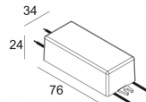

[Ссылка на сайт](#) / [Техническое описание](#)

LED POWER SUPPLY 350mA-DC / 16W DIM8
300 90 312

110-240V / 50-60Hz
Количество светильников: 2(2)